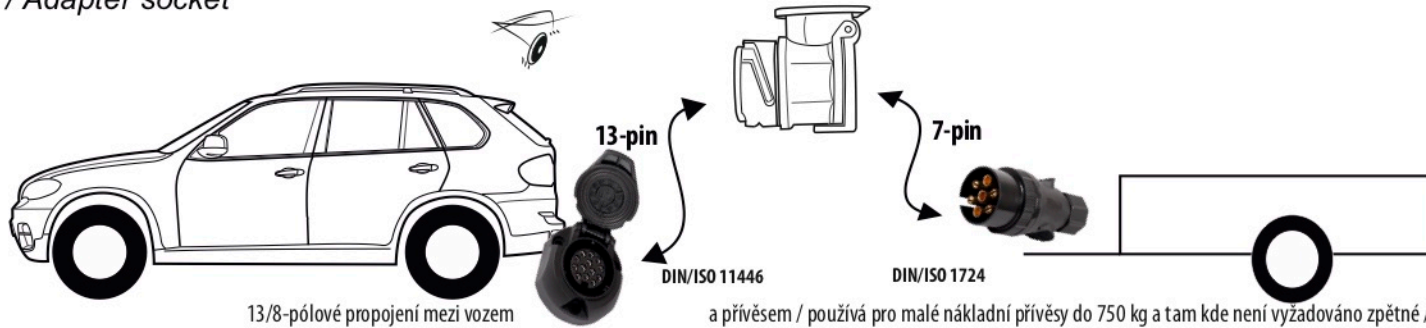

# Redukce z 13 pinové auto zásuvky na 7 Pinovou auto zástrčku přívěsu typ E00-001

## Redukce Auto zásuvky / Adapter socket

kat.č. E00-001

Nenechávejte adaptér zapojený v auto zásuvce pokud není připojený přívěsný vozík

Přívěs funkčních 7 pinů

1	← L	- Žlutá - Yellow	21 W
2	↻ OE	- Modrá - Blue	2x21 W
3	⏚ 1-8	- Bílá - White	Užší napájecí kabel pro kontakt 1-8
4	→ R	- Zelená - Green	21 W
5	☀ 58-R	- Hnědá - Brown	21 W
6	STOP 54	- Červená - Red	3x21 W
7	☀ 58-L	- Černá - Black	21 W