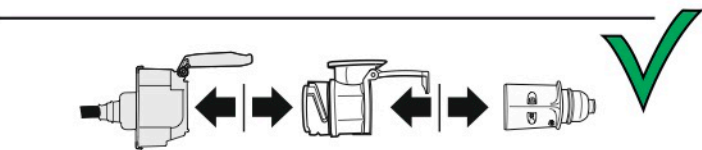

# Redukce z 13 pinové auto zásuvky na 7 Pinovou auto zástrčku přívěsu typ E00-001

## Redukce Auto zásuvky / Adapter socket

kat.č. E00-001

Nenechávejte adaptér zapojený v auto zásuvce pokud není připojený přívěsný vozík

Přívěs funkčních 7 pinů

1	← L	- Žlutá - Yellow	21 W
2	↻ OE	- Modrá - Blue	2x21 W
3	⏚ 1-8	- Bílá - White	Užší napájecí kabel pro kontakt 1-8
4	→ R	- Zelená - Green	21 W
5	☀ 58-R	- Hnědá - Brown	21 W
6	STOP 54	- Červená - Red	3x21 W
7	☀ 58-L	- Černá - Black	21 W