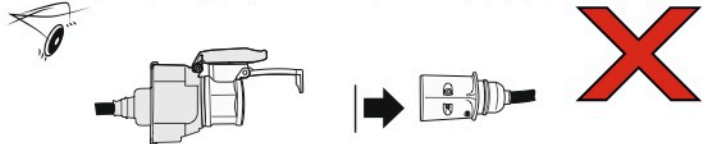

# Redukce z 13 pinové auto zásuvky na 7 Pinovou auto zástrčku přívěsu typ E00-001

## Redukce Auto zásuvky / Adapter socket

kat.č. E00-001

Nenechávejte adaptér zapojený v auto zásuvce pokud není připojený přívěsný vozík

Přívěs funkčních 7 pinů

1	← L	- Žlutá - Yellow	21 W
2	↻ OE	- Modrá - Blue	2x21 W
3	⏚ 1-8	- Bílá - White	Užší napájecí kabel pro kontakt 1-8
4	→ R	- Zelená - Green	21 W
5	☀ 58-R	- Hnědá - Brown	21 W
6	STOP 54	- Červená - Red	3x21 W
7	☀ 58-L	- Černá - Black	21 W