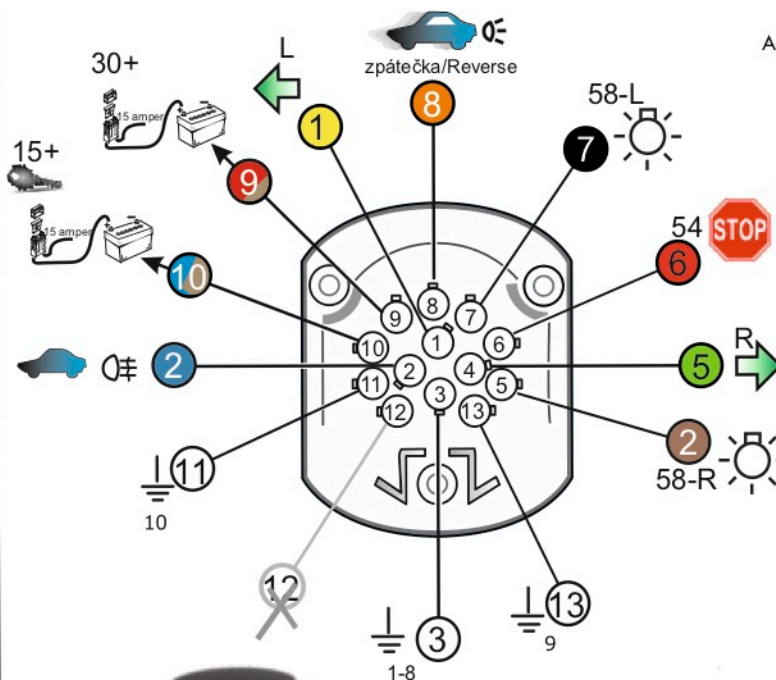

Vysokov 179
547 01 Náchod
Česká republika

+420 603 360 607 +420 491421021 svc@svgroup.cz

Zapojení auto zásuvky pro tažné zařízení SVC GROUP

13 - pinová auto zásuvka

doporučená pro nosiče kol

www.svcgroup.cz

Zapojení 13 pinové auto zásuvky

1	L	- Žlutá - Yellow	21 W
2	0E	- Modrá - Blue	2x21 W
3	1-8	- Bílá - White	Ukrojení pro pin Earth for contact 2. 1-8
4	R	- Zelená - Green	21 W
5	58-R	- Hnědá - Brown	21 W
6	54 Ø1mm	- Červená - Red	3x21 W
7	58-L	- Černá - Black	21 W
8	0E Spátečka/Reverz	- Oranžová - Orange	2x21 W
9	30+ max 20 ampere	- Červeno/Hněd. - Red/Brown	Max 20 A
10	15+ max 20 ampere Ø2.5mm	- Modro Hněd. - Blue/Brown	Max 20 A
11	10	- Bílá - White	Ukrojení pro pin Earth for contact 2. 10
		- Šedivá - Grey	Běží se nepoužívá Not usually used
13	9	- Bílá - White	Ukrojení pro pin Earth for contact 2. 9

Auto zásuvka zadní vývod Auto zásuvka SKL boční vývod
záklápení pod nárazník s prodlouženou zárukou

ISO/DIN 1144