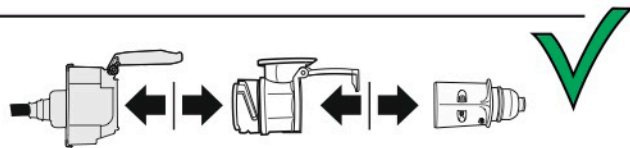

Redukce z 13 pinové auto zásuvky na 7 Pinovou auto zástrčku přívěsu typ E00-001

Redukce Auto zásuvky / Adapter socket

kat.č. E00-001

Nenechávejte adaptér zapojený v auto zásuvce pokud není připojený přívěsný vozík

Přívěs funkčních 7 pinů

1	← L	- Žlutá - Yellow	21 W
2	↻ OE	- Modrá - Blue	2x21 W
3	⏚ 1-8	- Bílá - White	Užší napájecí karta kontaktů 1-8
4	→ R	- Zelená - Green	21 W
5	☀ 58-R	- Hnědá - Brown	21 W
6	STOP 54	- Červená - Red	3x21 W
7	☀ 58-L	- Černá - Black	21 W