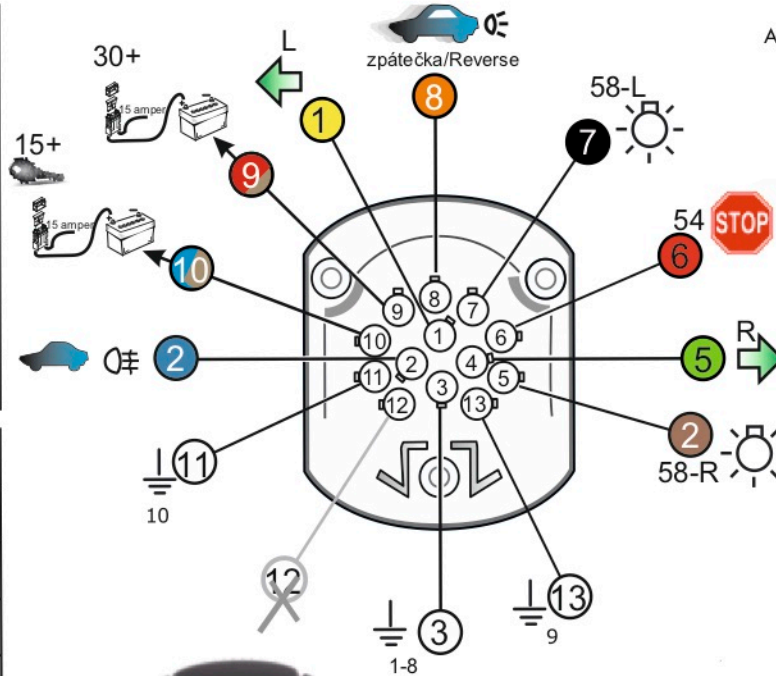

Zapojení 13 pinové auto zásuvky

1	L	- Žlutá - Yellow	21 W
2	0E	- Modrá - Blue	2x21 W
3	1-8	- Bílá - White	Ukrojení pro pin Earth for contact 2. 1-8
4	R	- Zelená - Green	21 W
5	58-R	- Hnědá - Brown	21 W
6	54 Ø1mm	- Červená - Red	3x21 W
7	58-L	- Černá - Black	21 W
8	0E Spátečka/Reverz	- Oranžová - Orange	2x21W
9	30+ max 20 ampér	- Červeno/Hněd. - Red/Brown	Max 20A
10	15+ max 20 ampér Ø2.5mm	- Modro Hněd. - Blue/Brown	Max 20A
11	10	- Bílá - White	Ukrojení pro pin Earth for contact 2. 10
		- Šedivá - Grey	Běhne se nepoužívá Not usually used
13	9	- Bílá - White	Ukrojení pro pin Earth for contact 2. 9

Auto zásuvka zadní vývod

Auto zásuvka SKL boční vývod
zaklápění pod nárazník s prodlouženou zárukou

ISO/DIN 1144