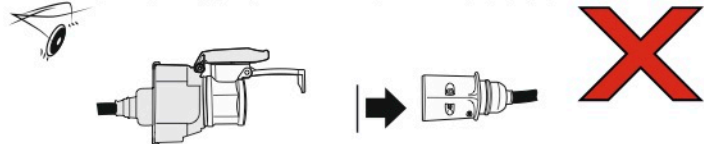

Redukce z 13 pinové auto zásuvky na 7 Pinovou auto zástrčku přívěsu typ E00-001

Redukce Auto zásuvky / Adapter socket

kat.č. E00-001

Nenechávejte adaptér zapojený v auto zásuvce pokud není připojený přívěsný vozík

1	← L	- Žlutá - Yellow	21 W
2	↻ OE	- Modrá - Blue	2x21 W
3	⏚ 1-8	- Bílá - White	Užší napájecí zařízení soust. 1-8
4	→ R	- Zelená - Green	21 W
5	☀ 58-R	- Hnědá - Brown	21 W
6	STOP 54	- Červená - Red	3x21 W
7	☀ 58-L	- Černá - Black	21 W