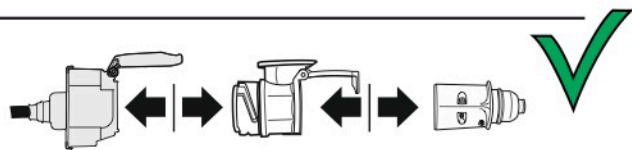

Redukce z 13 pinové auto zásuvky na 7 Pinovou auto zástrčku přívěsu typ E00-001

Redukce Auto zásuvky / Adapter socket

kat.č. E00-001

Nenechávejte adaptér zapojený v auto zásuvce pokud není připojený přívěsný vozík

1	← L	- Žlutá - Yellow	21 W
2	↻ OE	- Modrá - Blue	2x21 W
3	⏚ 1-8	- Bílá - White	Užší napájecí zařízení soust. 1-8
4	→ R	- Zelená - Green	21 W
5	☀ 58-R	- Hnědá - Brown	21 W
6	STOP 54	- Červená - Red	3x21 W
7	☀ 58-L	- Černá - Black	21 W