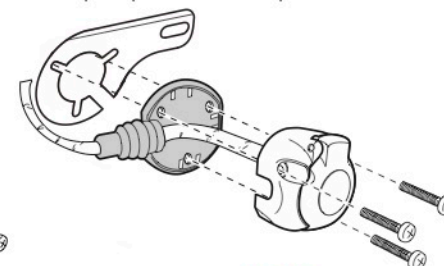

#### Zapojení 7 pinové auto zásuvky & zástrčky

1	L	- Žlutá - Yellow	21 W
2	OE	- Modrá - Blue	2x21 W
3		- Bílá - White	
4	R	- Zelená - Gren	21 W
5	58-R	- Hnědá - Brown	52 W
6	54 <small>Ø 1mm</small>	- Červená - Red	3x21 W
7	58-L	- Černá - Black	21 W

Auto zásuvka zadní vývod

Auto zásuvka SKL boční vývod  
zaklápění pod nárazník s prodlouženou zárukou