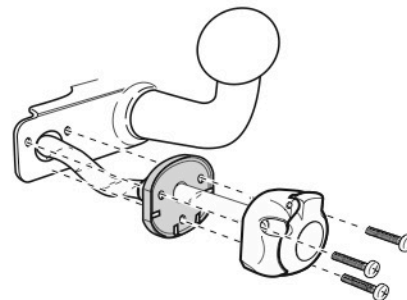

### 7 - pinová auto zásuvka

v ČR nejpoužívanější typ

#### Zapojení 7 pinové auto zásuvky & zástrčky

1	L	- Žlutá - Yellow	21 W
2	OE	- Modrá - Blue	2x21 W
3		- Bílá - White	
4	R	- Zelená - Gren	21 W
5	58-R	- Hnědá - Brown	52 W
6	54 <small>Ø 1mm</small>	- Červená - Red	3x21 W
7	58-L	- Černá - Black	21 W

Auto zásuvka zadní vývod

Auto zásuvka SKL boční vývod  
zaklápění pod nárazník s prodlouženou zárukou