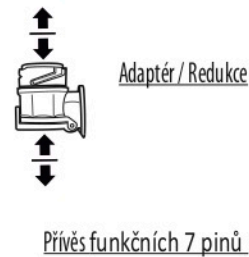

Redukce z 13 pinové auto zásuvky na 7 Pinovou auto zástrčku přívěsu typ E00-001

Redukce Auto zásuvky / Adapter socket

kat.č. E00-001

Nenechávejte adaptér zapojený v auto zásuvce pokud není připojený přívěsný vozík

1	← L	- Žlutá - Yellow	21 W
2	↻	- Modrá - Blue	2x21 W
3	⏚ 1-8	- Bílá - White	Užší napájecí kabely součástí s. 8
4	→ R	- Zelená - Green	21 W
5	☀ 58-R	- Hnědá - Brown	21 W
6	STOP 54	- Červená - Red	3x21 W
7	☀ 58-L	- Černá - Black	21 W