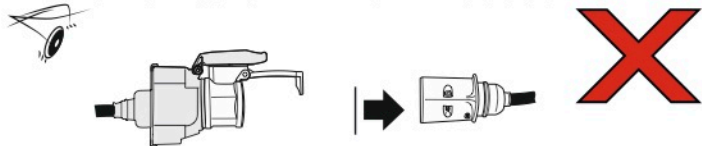

Redukce z 13 pinové auto zásuvky na 7 Pinovou auto zástrčku přívěsu typ E00-001

Redukce Auto zásuvky / Adapter socket

kat.č. E00-001

Nenechávejte adaptér zapojený v auto zásuvce pokud není připojený přívěsný vozík

1	← L	- Žlutá - Yellow	21 W
2	↻	- Modrá - Blue	2x21 W
3	⏚ 1-8	- Bílá - White	Užší napájecí kabely součástí s. 8
4	→ R	- Zelená - Green	21 W
5	☀ 58-R	- Hnědá - Brown	21 W
6	STOP 54	- Červená - Red	3x21 W
7	☀ 58-L	- Černá - Black	21 W