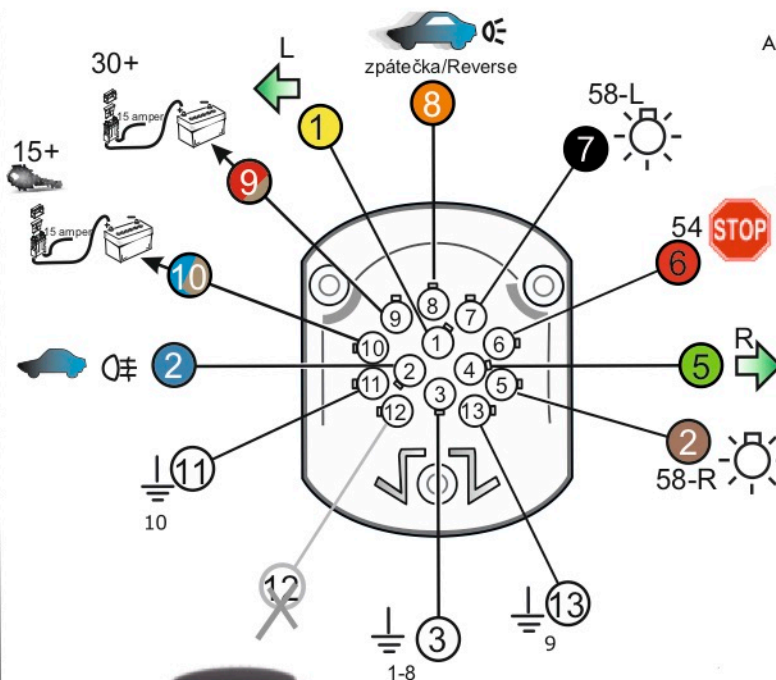

Vysokov 179
547 01 Náchod
Česká republika

+420 603 360 607 +420 491421021 svc@svgroup.cz

Zapojení auto zásuvky pro tažné zařízení SVC GROUP

13 - pinová auto zásuvka

doporučená pro nosiče kol

www.svcgroup.cz

Zapojení 13 pinové auto zásuvky

1	L	- Žlutá - Yellow	21 W
2	0E	- Modrá - Blue	2x21 W
3	1-8	- Bílá - White	Ukrojení pro pin Earth for contact 2. 1-8
4	R	- Zelená - Green	21 W
5	58-R	- Hnědá - Brown	21 W
6	54 Ø1mm	- Červená - Red	3x21 W
7	58-L	- Černá - Black	21 W
8	0E Spátečka/Reverz	- Oranžová - Orange	2x21 W
9	30+ max 20 ampere	- Červeno/Hněd. - Red/Brown	Max 20 A
10	15+ max 20 ampere Ø2.5mm	- Modro Hněd. - Blue/Brown	Max 20 A
11	10	- Bílá - White	Ukrojení pro pin Earth for contact 2. 10
		- Šedivá - Grey	Běhne se nepoužívá Not usually used
13	9	- Bílá - White	Ukrojení pro pin Earth for contact 2. 9

Auto zásuvka zadní vývod Auto zásuvka SKL boční vývod
záklápení pod nárazník s prodlouženou zárukou

ISO/DIN 1144