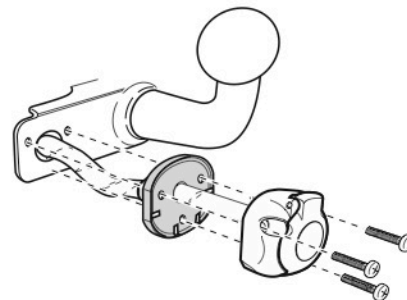

Zapojení auto zásuvky pro tažné zařízení SVC GROUP

7 - pinová auto zásuvka

v ČR nejpoužívanější typ

Zapojení 7 pinové auto zásuvky & zástrčky

1	L	- Žlutá - Yellow	21W
2	\emptyset	- Modrá - Blue	2x21W
3		- Bílá - White	
4	R	- Zelená - Gren	21W
5	58-R	- Hnědá - Brown	52W
6	54 \emptyset 5mm	- Červená - Red	3x21W
7	58-L	- Černá - Black	21W

Auto zásuvka zadní vývod

Auto zásuvka SKL boční vývod
zaklápění pod nárazník s prodlouženou zárukou

Zapojení 7 pinové auto zásuvky & zástrčky s mechanickým kontaktem pro odpojení mlhových světel po připojení přívěsného vozíku