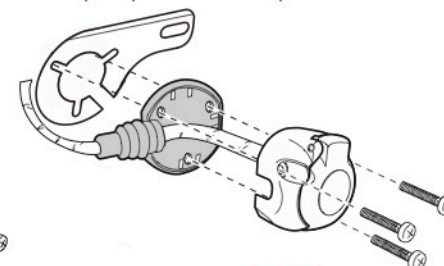

Zapojení auto zásuvky pro tažné zařízení SVC GROUP

7 - pinová auto zásuvka

v ČR nejpoužívanější typ

Zapojení 7 pinové auto zásuvky & zástrčky

1	L	- Žlutá - Yellow	21W
2	\emptyset	- Modrá - Blue	2x21W
3		- Bílá - White	
4	R	- Zelená - Gren	21W
5	58-R	- Hnědá - Brown	52W
6	54 \emptyset 5mm	- Červená - Red	3x21W
7	58-L	- Černá - Black	21W

Auto zásuvka zadní vývod

Auto zásuvka SKL boční vývod
zaklápění pod nárazník s prodlouženou zárukou

Zapojení 7 pinové auto zásuvky & zástrčky s mechanickým kontaktem pro odpojení mlhových světel po připojení přívěsného vozíku