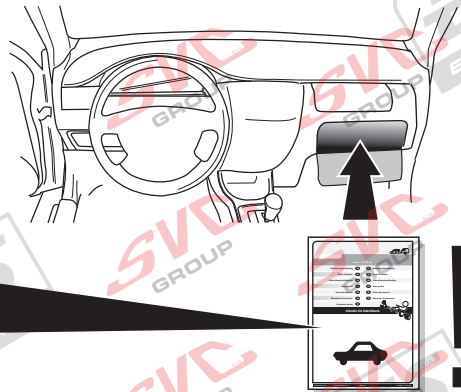

1. (DE) Gebrauchsanleitung
   (FR) Mode d'emploi
   (NL) Gebruikershandleiding
   (GB) User guide
   (ES) Guía del usuario
   (IT) Manuale di istruzioni
   (SE) Bruksanvisning
   (CZ) Uživatelská příručka
   (DK) Brugervejledning
   (FI) Käyttöohjeet
   (GR) Οδηγός χρήστη
   (NO) Brukerveiledning
   (PL) Instrukcja obsługi

SPARE PARTS

www.ecs-electronics.com