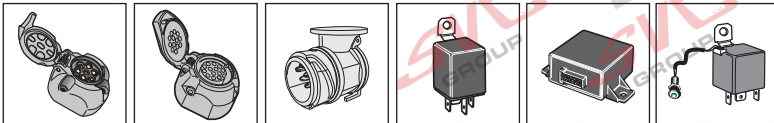

1. (DE) Gebrauchsanleitung
   (FR) Mode d'emploi
   (NL) Gebruikershandleiding
   (GB) User guide
   (ES) Guía del usuario
   (IT) Manuale di istruzioni
   (SE) Bruksanvisning
   (CZ) Uživatelská příručka
   (DK) Brugervejledning
   (FI) Käyttöohjeet
   (GR) Οδηγός χρήστη
   (NO) Brukerveiledning
   (PL) Instrukcja obsługi

SPARE PARTS

www.ecs-electronics.com