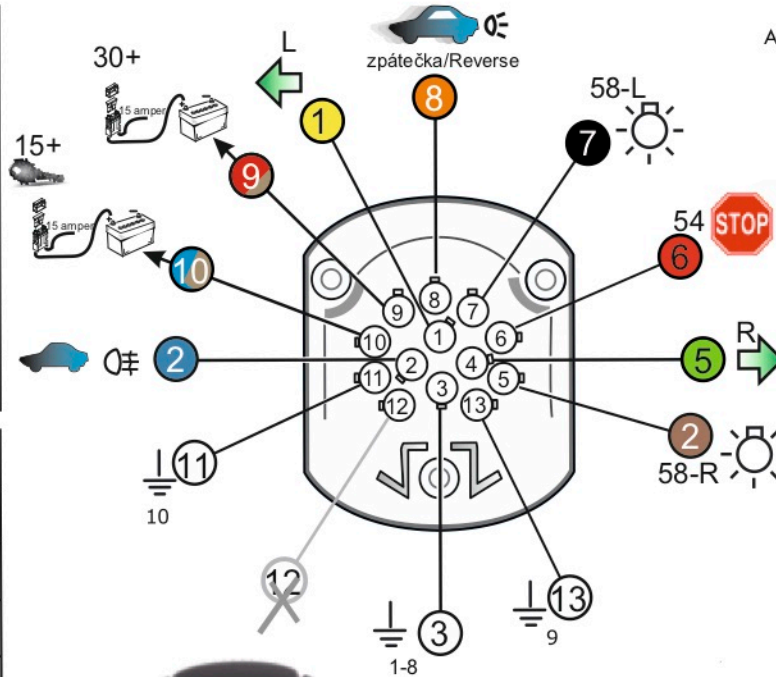

Zapojení 13 pinové auto zásuvky

1	L	- Žlutá - Yellow	21 W
2	0E	- Modrá - Blue	2x21 W
3	1-8	- Bílá - White	Ukrojení pro pin Earth for contact 2. 1-8
4	R	- Zelená - Green	21 W
5	58-R	- Hnědá - Brown	21 W
6	54 Ø1mm	- Červená - Red	3x21 W
7	58-L	- Černá - Black	21 W
8	0E Spátečka/Reverz	- Oranžová - Orange	2x21 W
9	max 20 ampér	- Červeno/Hněd. - Red/Brown	Max 20 A
10	max 20 ampér Ø2.5mm	- Modro Hněd. - Blue/Brown	Max 20 A
11	10	- Bílá - White	Ukrojení pro pin Earth for contact 2. 10
		- Šedivá - Grey	Běhne se nepoužívá Not usually used
13	9	- Bílá - White	Ukrojení pro pin Earth for contact 2. 9

Auto zásuvka zadní vývod

Auto zásuvka SKL boční vývod
zaklápění pod nárazník s prodlouženou zárukou

ISO/DIN 1144