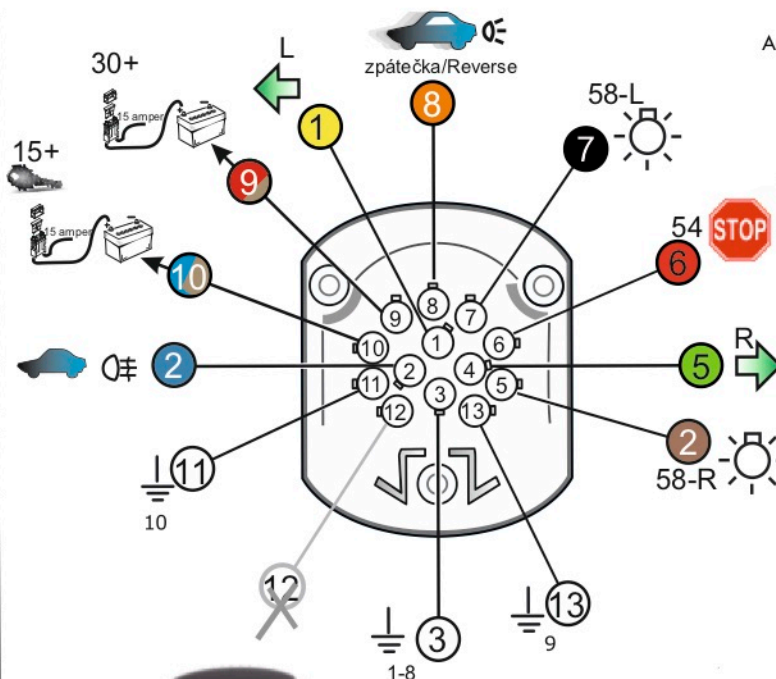

Vysokov 179
547 01 Náchod
Česká republika

+420 603 360 607 +420 491421021 svc@svgroup.cz

Zapojení auto zásuvky pro tažné zařízení SVC GROUP

13 - pinová auto zásuvka

doporučená pro nosiče kol

www.svcgroup.cz

Zapojení 13 pinové auto zásuvky

1	L	- Žlutá - Yellow	21 W
2	0E	- Modrá - Blue	2x21 W
3	1-8	- Bílá - White	Ukrojení pro pin Earth for contact 2. 1-8
4	R	- Zelená - Green	21 W
5	58-R	- Hnědá - Brown	21 W
6	54 Ø1mm	- Červená - Red	3x21 W
7	58-L	- Černá - Black	21 W
8	0E Spátečka/Reverz	- Oranžová - Orange	2x21 W
9	30+ max 20 ampér	- Červeno/Hněd. - Red/Brown	Max 20 A
10	15+ max 20 ampér Ø2.5mm	- Modro Hněd. - Blue/Brown	Max 20 A
11	10	- Bílá - White	Ukrojení pro pin Earth for contact 2. 10
		- Šedivá - Grey	Běhne se nepoužívá Not usually used
13	9	- Bílá - White	Ukrojení pro pin Earth for contact 2. 9

Auto zásuvka zadní vývod Auto zásuvka SKL boční vývod
záklápní pod nárazník s prodlouženou zárukou

ISO/DIN 1144