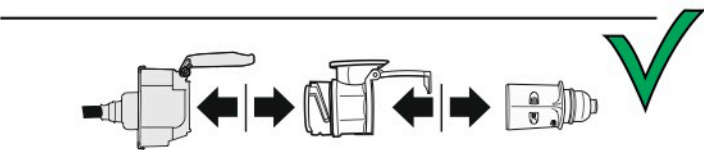

# Redukce z 13 pinové auto zásuvky na 7 Pinovou auto zástrčku přívěsu typ E00-001

## Redukce Auto zásuvky / Adapter socket

kat.č. E00-001

Nenechávejte adaptér zapojený v auto zásuvce pokud není připojený přívěsný vozík

Přívěs funkčních 7 pinů

1	← L	- Žlutá - Yellow	21 W
2	↻ OE	- Modrá - Blue	2x21 W
3	⏚ 1-8	- Bílá - White	Užší napájecí kabel pro kontakt 1-8
4	→ R	- Zelená - Green	21 W
5	☀ 58-R	- Hnědá - Brown	21 W
6	STOP 54	- Červená - Red	3x21 W
7	☀ 58-L	- Černá - Black	21 W