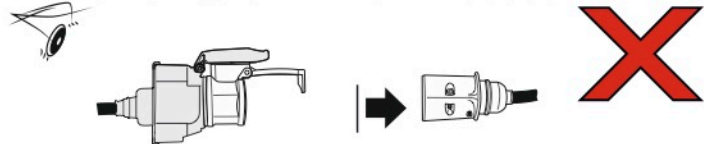

# Redukce z 13 pinové auto zásuvky na 7 Pinovou auto zástrčku přívěsu typ E00-001

## Redukce Auto zásuvky / Adapter socket

kat.č. E00-001

Nenechávejte adaptér zapojený v auto zásuvce pokud není připojený přívěsný vozík

Přívěs funkčních 7 pinů

1	← L	- Žlutá - Yellow	21 W
2	↻ OE	- Modrá - Blue	2x21 W
3	⏚ 1-8	- Bílá - White	Užší napájecí kabel pro kontakt 1-8
4	→ R	- Zelená - Green	21 W
5	☀ 58-R	- Hnědá - Brown	21 W
6	STOP 54	- Červená - Red	3x21 W
7	☀ 58-L	- Černá - Black	21 W