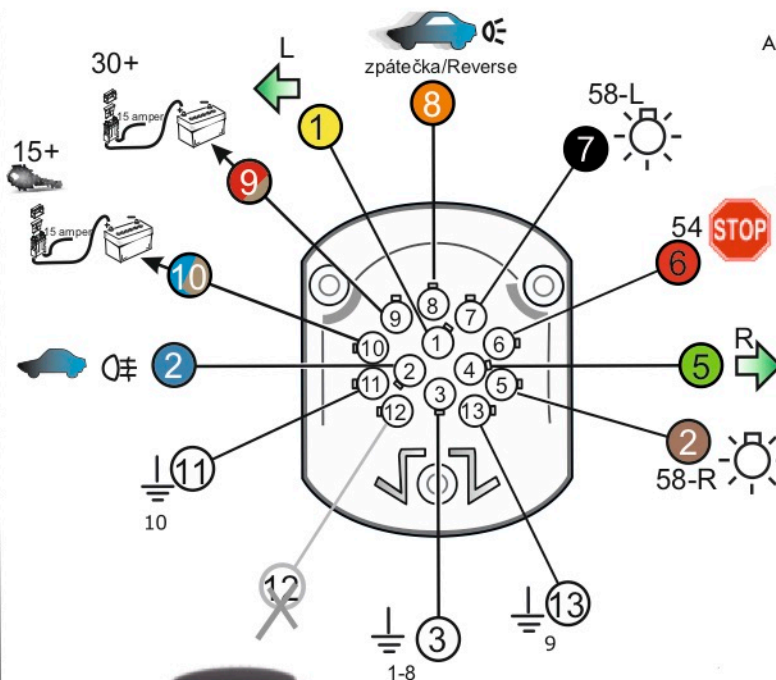

Vysokov 179
547 01 Náchod
Česká republika

+420 603 360 607 +420 491421021 svc@svgroup.cz

Zapojení auto zásuvky pro tažné zařízení SVC GROUP

13 - pinová auto zásuvka

doporučená pro nosiče kol

www.svcgroup.cz

Zapojení 13 pinové auto zásuvky

1	L	- Žlutá - Yellow	21 W
2	0E	- Modrá - Blue	2x21 W
3	1-8	- Bílá - White	Ukrojení pro pin Earth for contact 2. 1-8
4	R	- Zelená - Green	21 W
5	58-R	- Hnědá - Brown	21 W
6	54 Ø1mm	- Červená - Red	3x21 W
7	58-L	- Černá - Black	21 W
8	0E Spátečka/Reverz	- Oranžová - Orange	2x21 W
9	30+ max 20 ampere	- Červeno/Hněd. - Red/Brown	Max 20 A
10	15+ max 20 ampere Ø2.5mm	- Modro Hněd. - Blue/Brown	Max 20 A
11	10	- Bílá - White	Ukrojení pro pin Earth for contact 2. 10
		- Šedivá - Grey	Běhne se nepoužívá Not usually used
13	9	- Bílá - White	Ukrojení pro pin Earth for contact 2. 9

Auto zásuvka zadní vývod Auto zásuvka SKL boční vývod
záklápění pod nárazník s prodlouženou zárukou

ISO/DIN 1144