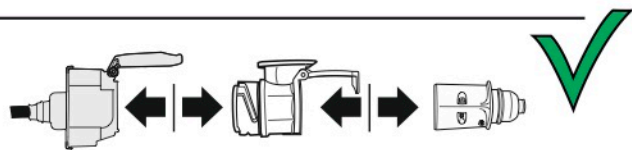

Redukce z 13 pinové auto zásuvky na 7 Pinovou auto zástrčku přívěsu typ E00-001

Redukce Auto zásuvky / Adapter socket

kat.č. E00-001

Nenechávejte adaptér zapojený v auto zásuvce pokud není připojený přívěsný vozík

Přívěs funkčních 7 pinů

1	← L	- Žlutá - Yellow	21 W
2	↻ OE	- Modrá - Blue	2x21 W
3	⏚ 1-8	- Bílá - White	Užší napájecí kabel pro kontakt 1-8
4	→ R	- Zelená - Green	21 W
5	☀ 58-R	- Hnědá - Brown	21 W
6	STOP 54	- Červená - Red	3x21 W
7	☀ 58-L	- Černá - Black	21 W