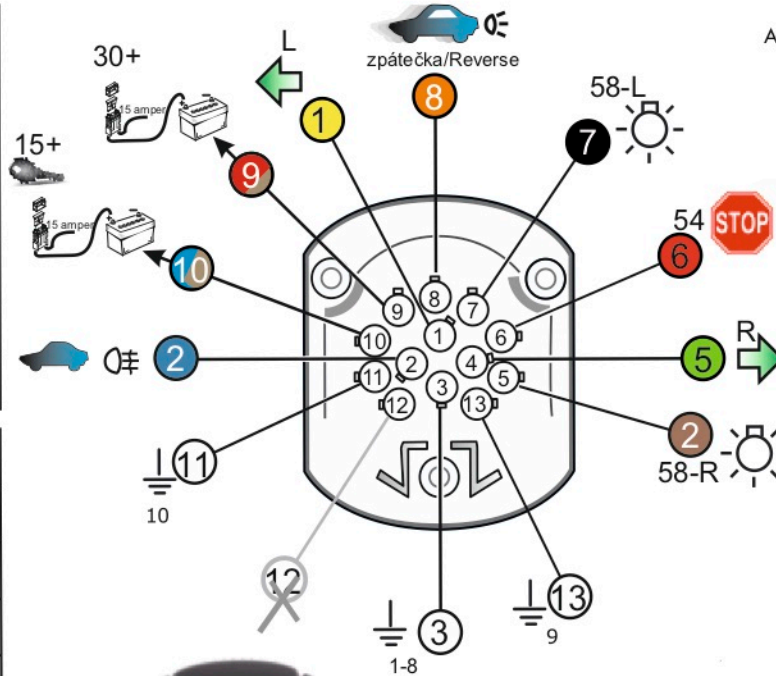

Zapojení 13 pinové auto zásuvky

1	L	- Žlutá - Yellow	21 W
2	0E	- Modrá - Blue	2x21 W
3	1-8	- Bílá - White	Ukrojení pro pin Earth for contact 2. 1-8
4	R	- Zelená - Green	21 W
5	58-R	- Hnědá - Brown	21 W
6	54 Ø1mm	- Červená - Red	3x21 W
7	58-L	- Černá - Black	21 W
8	0E Spátečka/Reverz	- Oranžová - Orange	2x21 W
9	30+ max 20 ampér	- Červeno/Hněd. - Red/Brown	Max 20 A
10	15+ max 20 ampér Ø2.5mm	- Modro Hněd. - Blue/Brown	Max 20 A
11	10	- Bílá - White	Ukrojení pro pin Earth for contact 2. 10
		- Šedivá - Grey	Běží se nepoužívá Not usually used
13	9	- Bílá - White	Ukrojení pro pin Earth for contact 2. 9

Auto zásuvka zadní vývod

Auto zásuvka SKL boční vývod
zaklápění pod nárazník s prodlouženou zárukou

ISO/DIN 1144