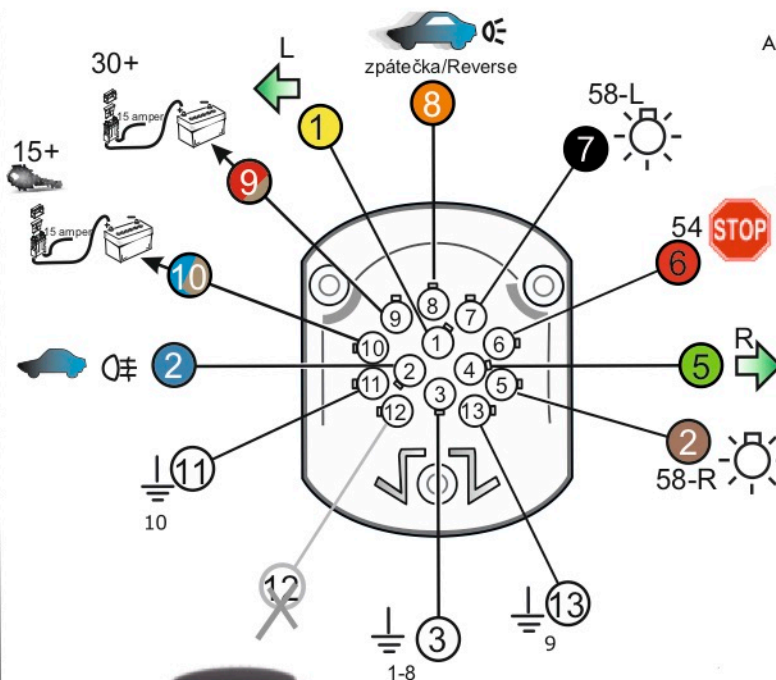

Vysokov 179
547 01 Náchod
Česká republika

+420 603 360 607 +420 491421021 svc@svgroup.cz

Zapojení auto zásuvky pro tažné zařízení SVC GROUP

13 - pinová auto zásuvka

doporučená pro nosiče kol

www.svcgroup.cz

Zapojení 13 pinové auto zásuvky

1	L	- Žlutá - Yellow	21 W
2	0E	- Modrá - Blue	2x21 W
3	1-8	- Bílá - White	Ukrošeni pro pin Earth for contact 2. 1-8
4	R	- Zelená - Green	21 W
5	58-R	- Hnědá - Brown	21 W
6	54 Ø1mm	- Červená - Red	3x21 W
7	58-L	- Černá - Black	21 W
8	0E Spátečka/Reverz	- Oranžová - Orange	2x21 W
9	30+ max 20 ampér	- Červeno/Hněd. - Red/Brown	Max 20 A
10	15+ max 20 ampér Ø2.5mm	- Modro Hněd. - Blue/Brown	Max 20 A
11	10	- Bílá - White	Ukrošeni pro pin Earth for contact 2. 10
		- Šedivá - Grey	Běží se nepoužívá Not usually used
13	9	- Bílá - White	Ukrošeni pro pin Earth for contact 2. 9

Auto zásuvka zadní vývod Auto zásuvka SKL boční vývod
záklápení pod nárazník s prodlouženou zárukou

ISO/DIN 1144