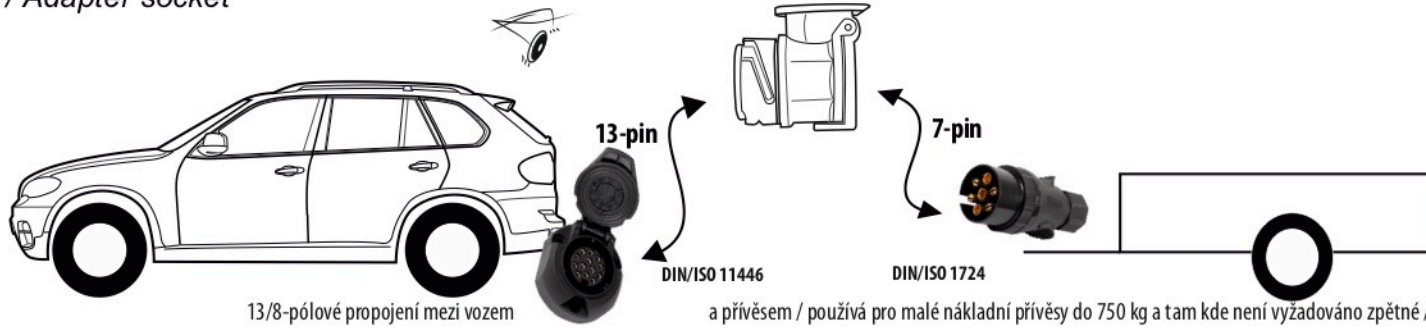

Redukce z 13 pinové auto zásuvky na 7 Pinovou auto zástrčku přívěsu typ E00-001

Redukce Auto zásuvky / Adapter socket

kat.č. E00-001

Nenechávejte adaptér zapojený v auto zásuvce pokud není připojený přívěsný vozík