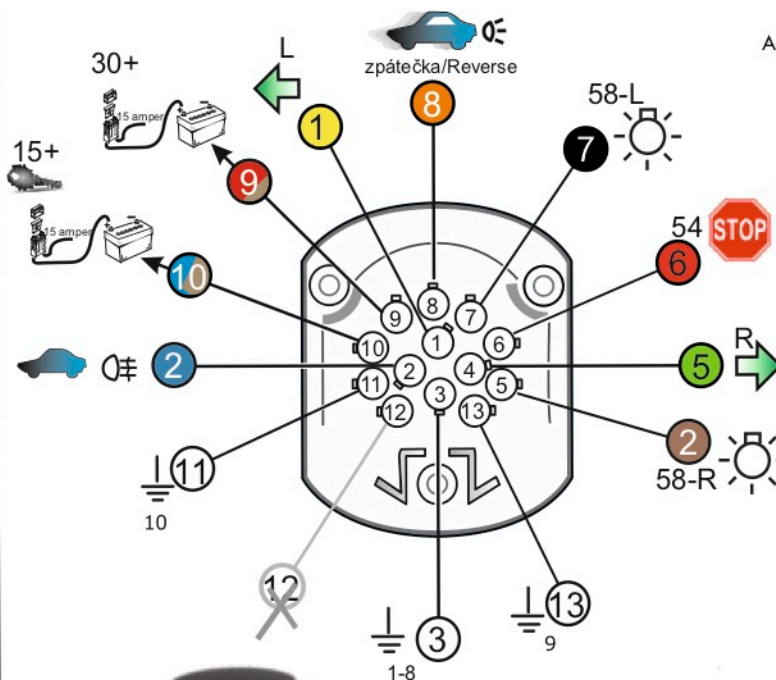

Vysokov 179
547 01 Náchod
Česká republika

+420 603 360 607 +420 491421021 svc@svgroup.cz

Zapojení auto zásuvky pro tažné zařízení SVC GROUP

13 - pinová auto zásuvka

doporučená pro nosiče kol

www.svcgroup.cz

Zapojení 13 pinové auto zásuvky

1	L	- Žlutá - Yellow	21 W
2	0E	- Modrá - Blue	2x21 W
3	1-8	- Bílá - White	Ukrojení pro pin Earth for contact 2. 1-8
4	R	- Zelená - Green	21 W
5	58-R	- Hnědá - Brown	21 W
6	54 Ø1mm	- Červená - Red	3x21 W
7	58-L	- Černá - Black	21 W
8	0E Spátečka/Reverz	- Oranžová - Orange	2x21 W
9	30+ max 20 ampér	- Červeno/Hněd. - Red/Brown	Max 20 A
10	15+ max 20 ampér Ø2.5mm	- Modro Hněd. - Blue/Brown	Max 20 A
11	10	- Bílá - White	Ukrojení pro pin Earth for contact 2. 10
		- Šedivá - Grey	Běhne se nepoužívá Not usually used
13	9	- Bílá - White	Ukrojení pro pin Earth for contact 2. 9

Auto zásuvka zadní vývod

Auto zásuvka SKL boční vývod
zaklápění pod nárazník s prodlouženou zárukou

ISO/DIN 1144