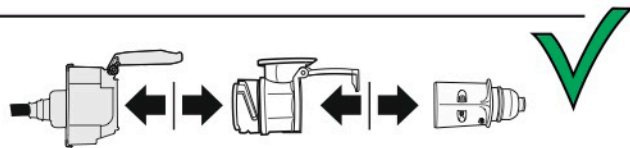

Redukce z 13 pinové auto zásuvky na 7 Pinovou auto zástrčku přívěsu typ E00-001

Redukce Auto zásuvky / Adapter socket

kat.č. E00-001

Nenechávejte adaptér zapojený v auto zásuvce pokud není připojený přívěsný vozík

Přívěs funkčních 7 pinů

1	← L	- Žlutá - Yellow	21 W
2	↻ OE	- Modrá - Blue	2x21 W
3	⏚ 1-8	- Bílá - White	Užšíte propojení Earth to contact 1-8
4	→ R	- Zelená - Green	21 W
5	☀ 58-R	- Hnědá - Brown	21 W
6	STOP 54	- Červená - Red	3x21 W
7	☀ 58-L	- Černá - Black	21 W