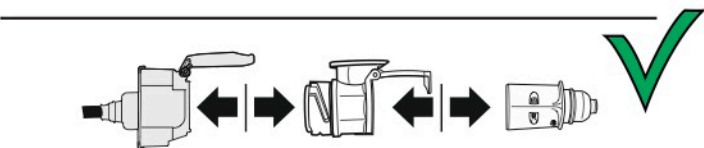

Redukce z 13 pinové auto zásuvky na 7 Pinovou auto zástrčku přívěsu typ E00-001

Redukce Auto zásuvky / Adapter socket

kat.č. E00-001

Nenechávejte adaptér zapojený v auto zásuvce pokud není připojený přívěsný vozík

1	← L	- Žlutá - Yellow	21 W
2	↻ OE	- Modrá - Blue	2x21 W
3	⏚ 1-8	- Bílá - White	Užší propojení Earth to contact 1-8
4	→ R	- Zelená - Green	21 W
5	☀ 58-R	- Hnědá - Brown	21 W
6	STOP 54	- Červená - Red	3x21 W
7	☀ 58-L	- Černá - Black	21 W