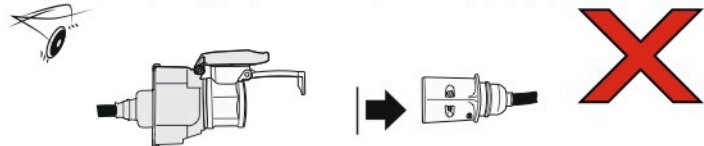

Redukce z 13 pinové auto zásuvky na 7 Pinovou auto zástrčku přívěsu typ E00-001

Redukce Auto zásuvky / Adapter socket

kat.č. E00-001

Nenechávejte adaptér zapojený v auto zásuvce pokud není připojený přívěsný vozík

1	← L	- Žlutá - Yellow	21 W
2	↻ OE	- Modrá - Blue	2x21 W
3	⏚ 1-8	- Bílá - White	Užší propojení Earth to contact 1-8
4	→ R	- Zelená - Green	21 W
5	☀ 58-R	- Hnědá - Brown	21 W
6	STOP 54	- Červená - Red	3x21 W
7	☀ 58-L	- Černá - Black	21 W

8	↻ OE	- Oranžová - Orange	2x21 W
9	↻ OE	- Červenohnědá - Red/Brown	Max 20A
10	↻ OE	- Modrohnědá - Blue/Brown	Max 20A
11	⏚ 10	- Bílá - White	Užší propojení Earth to contact 1-10
		- Šedá - Grey	Užší propojení Earth to contact 1-10
13	⏚ 9	- Bílá - White	Užší propojení Earth to contact 1-9