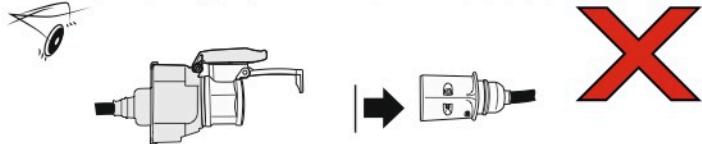

# Redukce z 13 pinové auto zásuvky na 7 Pinovou auto zástrčku přívěsu typ E00-001

## Redukce Auto zásuvky / Adapter socket

kat.č. E00-001

Nenechávejte adaptér zapojený v auto zásuvce pokud není připojený přívěsný vozík

1	← L	- Žlutá - Yellow	21 W
2	↻ OE	- Modrá - Blue	2x21 W
3	⏚ 1-8	- Bílá - White	Užší napájecí kabel pro kontakt 1-8
4	→ R	- Zelená - Green	21 W
5	☀ 58-R	- Hnědá - Brown	21 W
6	STOP 54	- Červená - Red	3x21 W
7	☀ 58-L	- Černá - Black	21 W