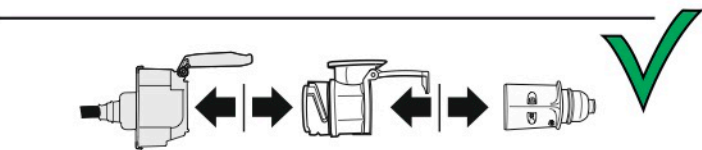

# Redukce z 13 pinové auto zásuvky na 7 Pinovou auto zástrčku přívěsu typ E00-001

## Redukce Auto zásuvky / Adapter socket

kat.č. E00-001

Nenechávejte adaptér zapojený v auto zásuvce pokud není připojený přívěsný vozík

1	← L	- Žlutá - Yellow	21 W
2	↻ OE	- Modrá - Blue	2x21 W
3	⏚ 1-8	- Bílá - White	Užší napájecí kabel pro kontakt 1-8
4	→ R	- Zelená - Green	21 W
5	☀ 58-R	- Hnědá - Brown	21 W
6	STOP 54	- Červená - Red	3x21 W
7	☀ 58-L	- Černá - Black	21 W