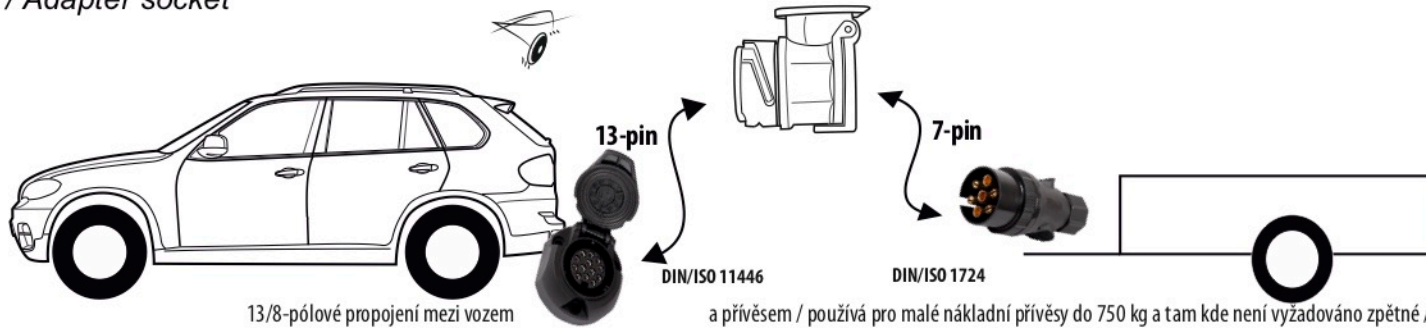

# Redukce z 13 pinové auto zásuvky na 7 Pinovou auto zástrčku přívěsu typ E00-001

## Redukce Auto zásuvky / Adapter socket

kat.č. E00-001

Nenechávejte adaptér zapojený v auto zásuvce pokud není připojený přívěsný vozík

1	← L	- Žlutá - Yellow	21 W
2	↻ OE	- Modrá - Blue	2x21 W
3	⏚ 1-8	- Bílá - White	Užší napájecí kabel pro kontakt 1-8
4	→ R	- Zelená - Green	21 W
5	☀ 58-R	- Hnědá - Brown	21 W
6	STOP 54	- Červená - Red	3x21 W
7	☀ 58-L	- Černá - Black	21 W