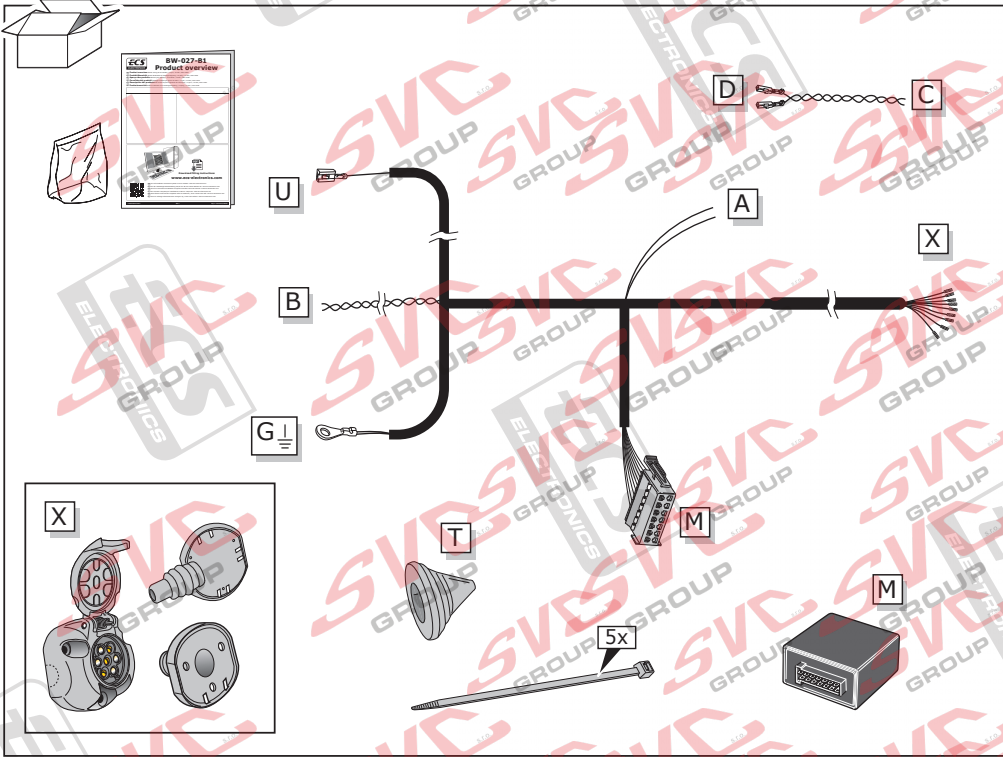

- GB Part list
- DE Einzelteilliste
- FR Liste de pieces
- IT Lista de componentes
- ES Elenco componenti
- NL Onderdelenlijst

	RD	YE	OG	VT	GY	BU	BN	GN	WH	PE	PI	BK	LG	DG	LB	DB	NL	BG
EN	Red	Yellow	Orange	Violet	Grey	Blue	Brown	Green	White	Purple	Pink	Black	Light green	Dark green	Light blue	Dark blue	Natural colour	Beige
DE	Rot	Gelb	Orange	Violett	Grau	Blau	Braun	Grün	Weiß	Lila	Rosa	Schwarz	Hellgrün	Dunkelgrün	Hellblau	Dunkelblau	Naturfarben	Beige
FR	Rouge	Jaune	Orange	Violet	Gris	Bleu	Marron	Vert	Blanc	Pourpre	Rose	Noir	Vert clair	Vert foncé	Bleu clair	Bleu foncé	Nature	Beige
IT	Rosso	Giallo	Arancione	Viola	Grigio	Blu	Marrone	Verde	Bianco	Porpora	Rosa	Nero	Verde chiaro	Verde scuro	Azzurro	Blu scuro	Colori naturali	Beige
ES	Rojo	Amarillo	Naranja	Violeta	Gris	Azul	Marrón	Verde	Bianco	Púrpura	Rosa	Negro	Verde claro	Verde oscuro	Azul claro	Azul oscuro	Color natural	Beige
NL	Rood	Geel	Oranje	Violet	Grijs	Blauw	Bruin	Groen	Wit	Paars	Rose	Zwart	Lichtgroen	Donkergroen	Lichtblauw	Donkerblauw	Natuur	Beige

	7 PIN	13 PIN	Pmax	ISO
U	1/L	1/L	21W	YE
B	2/L	2/L	254g	BU
C	3/R	3/R	3/1	WH
A	4/R	4/R	5/8-R	GN
X	6/54	6/54	7/58-L	RD
M	7/58-L	7/58-L	42W	BK