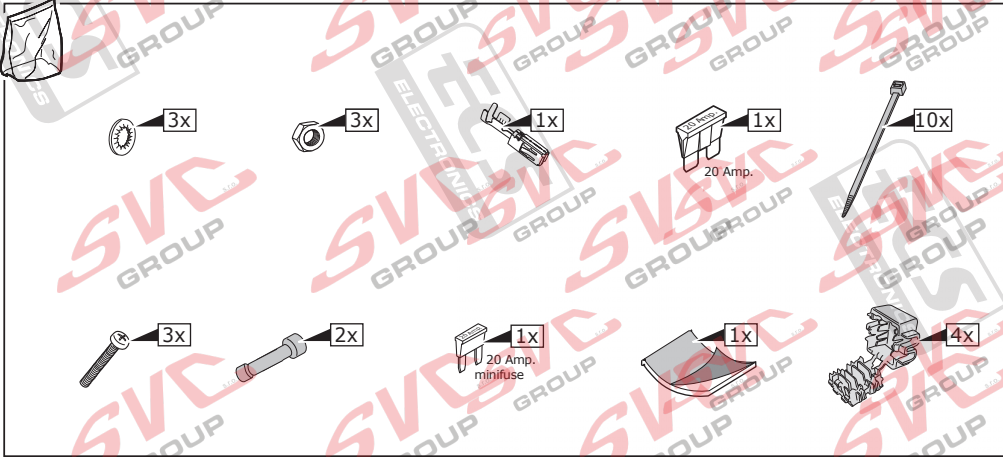

- GB Part list
- DE Einzelteilliste
- FR Liste de pieces
- IT Lista de componentes
- ES Elenco componenti
- NL Onderdelenlijst

	RD	YE	OG	VT	GY	BU	BN	GN	WH	PE	PI	BK	LG	DG	LB	DB	NL	BG
EN	Red	Yellow	Orange	Violet	Grey	Blue	Brown	Green	White	Purple	Pink	Black	Light green	Dark green	Light blue	Dark blue	Natural colour	Beige
DE	Rot	Gelb	Orange	Violett	Grau	Blau	Braun	Grün	Weiß	Lila	Rosa	Schwarz	Hellgrün	Dunkelgrün	Hellblau	Dunkelblau	Naturfarben	Beige
FR	Rouge	Jaune	Orange	Violet	Gris	Bleu	Marron	Vert	Blanc	Pourpre	Rose	Noir	Vert clair	Vert foncé	Bleu clair	Bleu foncé	Nature	Beige
IT	Rosso	Giallo	Arancione	Viola	Grigio	Blu	Marrone	Verde	Bianco	Porpora	Rosa	Nero	Verde chiaro	Verde scuro	Azzurro	Blu scuro	Colori naturali	Beige
ES	Rojo	Amarillo	Naranja	Violeta	Gris	Azul	Marrón	Verde	Bianco	Púrpura	Rosa	Negro	Verde claro	Verde oscuro	Azul claro	Azul oscuro	Color natural	Beige
NL	Rood	Geel	Oranje	Violet	Grijs	Blauw	Bruin	Groen	Wit	Paars	Rose	Zwart	Lichtgroen	Donkergroen	Lichtblauw	Donkerblauw	Natuur	Beige

	7 PIN	13 PIN	Pmax	ISO
U	1/L	1/L	21W	YE
B	2/L	2/L	254g	BU
C	3/R	3/R	3/1	WH
A	4/R	4/R	5/8-R	GN
X	6/54	6/54	7/58-L	RD
M	7/58-L	7/58-L	42W	BK