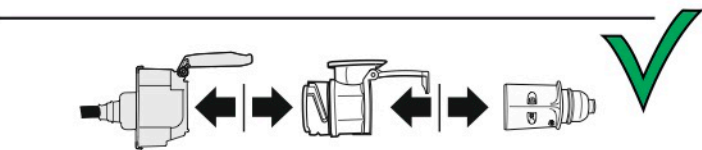

# Redukce z 13 pinové auto zásuvky na 7 Pinovou auto zástrčku přívěsu typ E00-001

## Redukce Auto zásuvky / Adapter socket

kat.č. E00-001

Nenechávejte adaptér zapojený v auto zásuvce pokud není připojený přívěsný vozík

Přívěs funkčních 7 pinů

1	← L	Žlutá - Yellow	21 W
2	↻	Modrá - Blue	2x21 W
3	⏚ 1-8	Bílá - White	Užší napájecí kabely součástí s. 8
4	→ R	Zelená - Green	21 W
5	☀ 58-R	Hnědá - Brown	21 W
6	STOP 54	Červená - Red	3x21 W
7	☀ 58-L	Černá - Black	21 W