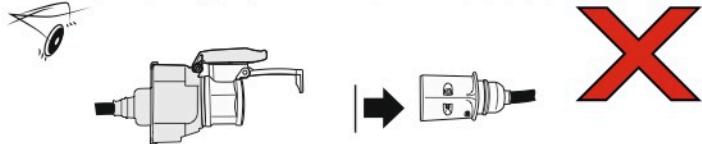

# Redukce z 13 pinové auto zásuvky na 7 Pinovou auto zástrčku přívěsu typ E00-001

## Redukce Auto zásuvky / Adapter socket

kat.č. E00-001

Nenechávejte adaptér zapojený v auto zásuvce pokud není připojený přívěsný vozík

Přívěs funkčních 7 pinů

1	← L	Žlutá - Yellow	21 W
2	↻	Modrá - Blue	2x21 W
3	⏚ 1-8	Bílá - White	Užší napájecí kabely součástí s. 8
4	→ R	Zelená - Green	21 W
5	☀ 58-R	Hnědá - Brown	21 W
6	STOP 54	Červená - Red	3x21 W
7	☀ 58-L	Černá - Black	21 W