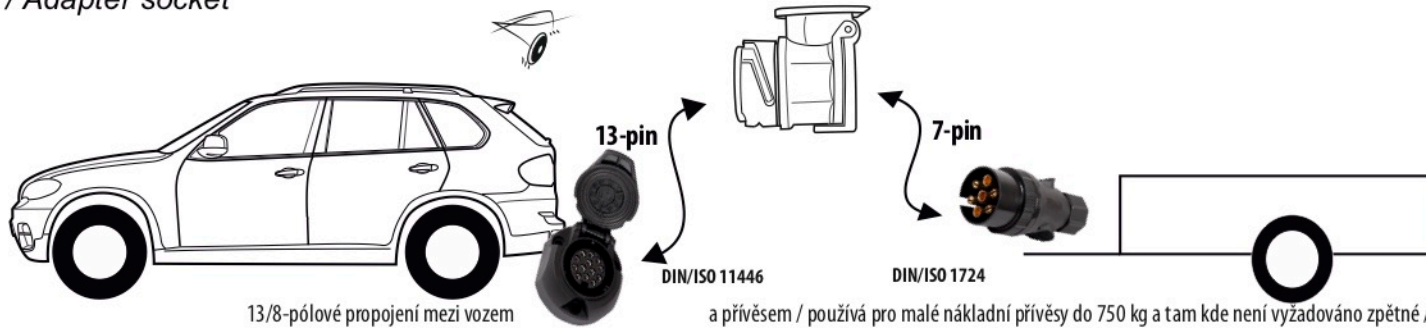

# Redukce z 13 pinové auto zásuvky na 7 Pinovou auto zástrčku přívěsu typ E00-001

## Redukce Auto zásuvky / Adapter socket

kat.č. E00-001

Nenechávejte adaptér zapojený v auto zásuvce pokud není připojený přívěsný vozík

Přívěs funkčních 7 pinů

1	← L	Žlutá - Yellow	21 W
2	↻	Modrá - Blue	2x21 W
3	⏚ 1-8	Bílá - White	Užší napájecí kabely součástí s. 8
4	→ R	Zelená - Green	21 W
5	☀ 58-R	Hnědá - Brown	21 W
6	STOP 54	Červená - Red	3x21 W
7	☀ 58-L	Černá - Black	21 W