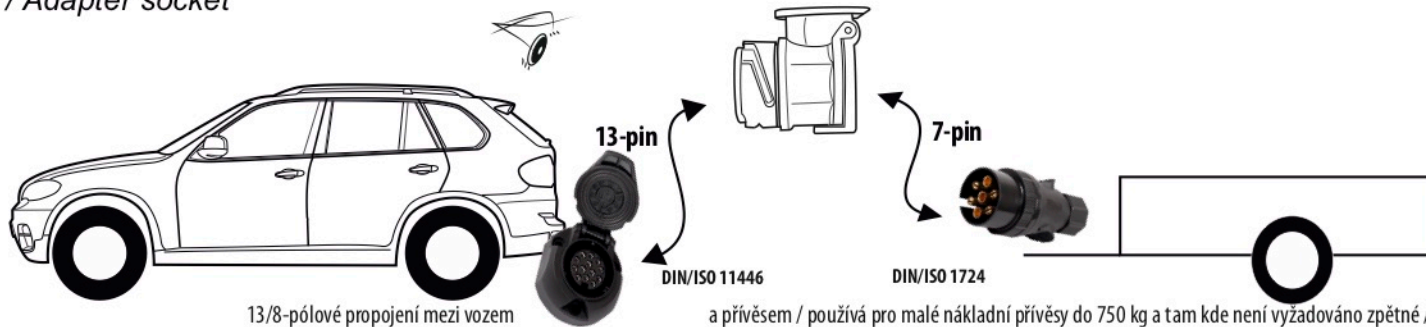

# Redukce z 13 pinové auto zásuvky na 7 Pinovou auto zástrčku přívěsu typ E00-001

## Redukce Auto zásuvky / Adapter socket

kat.č. E00-001

Nenechávejte adaptér zapojený v auto zásuvce pokud není připojený přívěsný vozík

1	← L	- Žlutá - Yellow	21 W
2	↻ OE	- Modrá - Blue	2x21 W
3	⏚ 1-8	- Bílá - White	Užší napájecí karta kontaktů 1-8
4	→ R	- Zelená - Green	21 W
5	☀ 58-R	- Hnědá - Brown	21 W
6	STOP 54	- Červená - Red	3x21 W
7	☀ 58-L	- Černá - Black	21 W