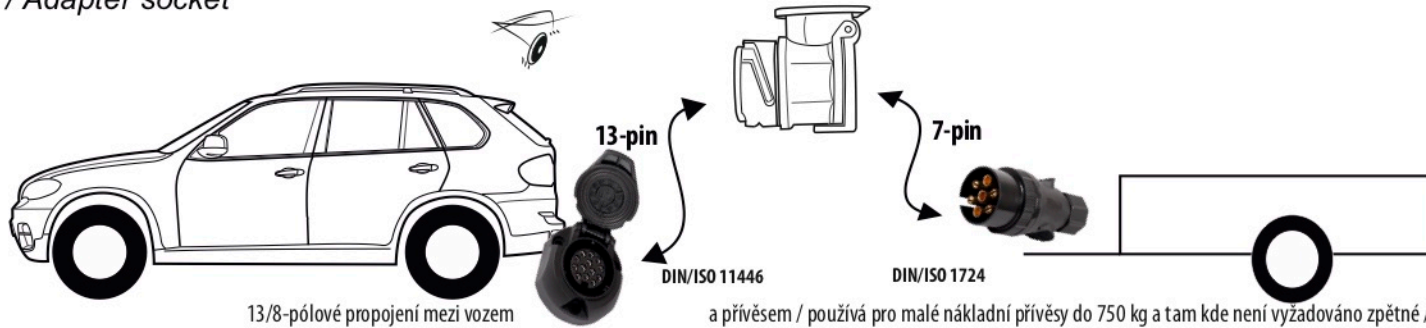

Redukce z 13 pinové auto zásuvky na 7 Pinovou auto zástrčku přívěsu typ E00-001

Redukce Auto zásuvky / Adapter socket

kat.č. E00-001

Nenechávejte adaptér zapojený v auto zásuvce pokud není připojený přívěsný vozík

1	← L	- Žlutá - Yellow	21 W
2	↻ OE	- Modrá - Blue	2x21 W
3	⏚ 1-8	- Bílá - White	Užší napájecí kabely max. 1,5 m
4	→ R	- Zelená - Green	21 W
5	☀ 58-R	- Hnědá - Brown	21 W
6	STOP 54	- Červená - Red	3x21 W
7	☀ 58-L	- Černá - Black	21 W