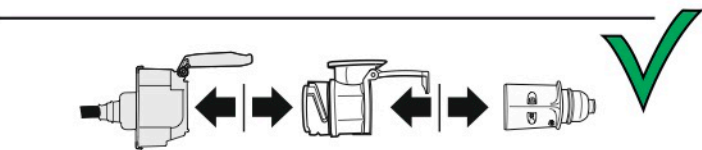

Redukce z 13 pinové auto zásuvky na 7 Pinovou auto zástrčku přívěsu typ E00-001

Redukce Auto zásuvky / Adapter socket

kat.č. E00-001

Nenechávejte adaptér zapojený v auto zásuvce pokud není připojený přívěsný vozík

1	← L	- Žlutá - Yellow	21 W
2	↻ OE	- Modrá - Blue	2x21 W
3	⏚ 1-8	- Bílá - White	Užší napájecí kabely max. 1,5 m
4	→ R	- Zelená - Green	21 W
5	☀ 58-R	- Hnědá - Brown	21 W
6	STOP 54	- Červená - Red	3x21 W
7	☀ 58-L	- Černá - Black	21 W