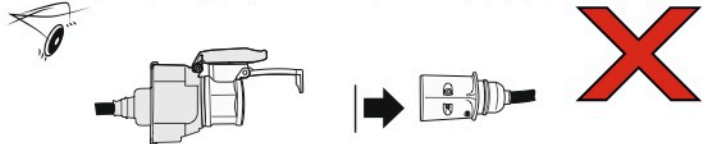

Redukce z 13 pinové auto zásuvky na 7 Pinovou auto zástrčku přívěsu typ E00-001

Redukce Auto zásuvky / Adapter socket

kat.č. E00-001

Nenechávejte adaptér zapojený v auto zásuvce pokud není připojený přívěsný vozík

1	← L	- Žlutá - Yellow	21 W
2	↻ OE	- Modrá - Blue	2x21 W
3	⏚ 1-8	- Bílá - White	Užší napájecí kabely max. 1,5 m
4	→ R	- Zelená - Green	21 W
5	☀ 58-R	- Hnědá - Brown	21 W
6	STOP 54	- Červená - Red	3x21 W
7	☀ 58-L	- Černá - Black	21 W