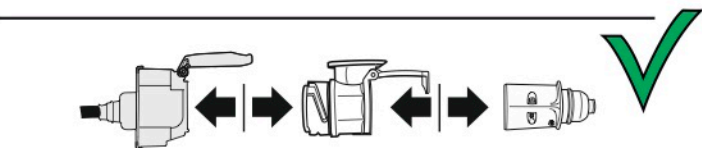

# Redukce z 13 pinové auto zásuvky na 7 Pinovou auto zástrčku přívěsu typ E00-001

## Redukce Auto zásuvky / Adapter socket

kat.č. E00-001

Nenechávejte adaptér zapojený v auto zásuvce pokud není připojený přívěsný vozík

1	← L	- Žlutá - Yellow	21 W
2	↻ OE	- Modrá - Blue	2x21 W
3	⏚ 1-8	- Bílá - White	Užší napájecí karta kontaktů 1-8
4	→ R	- Zelená - Green	21 W
5	☀ 58-R	- Hnědá - Brown	21 W
6	STOP 54	- Červená - Red	3x21 W
7	☀ 58-L	- Černá - Black	21 W