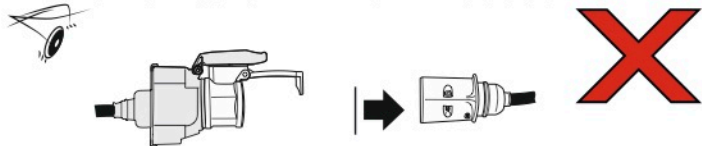

# Redukce z 13 pinové auto zásuvky na 7 Pinovou auto zástrčku přívěsu typ E00-001

## Redukce Auto zásuvky / Adapter socket

kat.č. E00-001

Nenechávejte adaptér zapojený v auto zásuvce pokud není připojený přívěsný vozík

1	← L	- Žlutá - Yellow	21 W
2	↻ OE	- Modrá - Blue	2x21 W
3	⏚ 1-8	- Bílá - White	Užší napájecí karta kontaktů 1-8
4	→ R	- Zelená - Green	21 W
5	☀ 58-R	- Hnědá - Brown	21 W
6	STOP 54	- Červená - Red	3x21 W
7	☀ 58-L	- Černá - Black	21 W