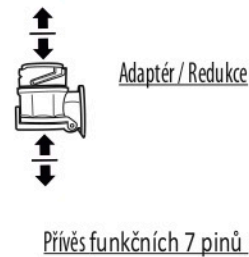

Redukce z 13 pinové auto zásuvky na 7 Pinovou auto zástrčku přívěsu typ E00-001

Redukce Auto zásuvky / Adapter socket

kat.č. E00-001

Nenechávejte adaptér zapojený v auto zásuvce pokud není připojený přívěsný vozík

1	← L	- Žlutá - Yellow	21 W
2	↻ OE	- Modrá - Blue	2x21 W
3	⏚ 1-8	- Bílá - White	Užší napájecí kabely max. 1,5 m
4	→ R	- Zelená - Green	21 W
5	☀ 58-R	- Hnědá - Brown	21 W
6	STOP 54	- Červená - Red	3x21 W
7	☀ 58-L	- Černá - Black	21 W