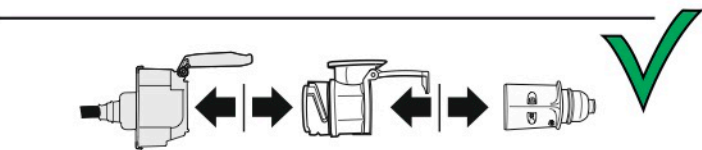

# Redukce z 13 pinové auto zásuvky na 7 Pinovou auto zástrčku přívěsu typ E00-001

## Redukce Auto zásuvky / Adapter socket

kat.č. E00-001

Nenechávejte adaptér zapojený v auto zásuvce pokud není připojený přívěsný vozík

Přívěs funkčních 7 pinů

1	← L	- Žlutá - Yellow	21 W
2	↻ OE	- Modrá - Blue	2x21 W
3	⏚ 1-8	- Bílá - White	Užší napájecí kabely součástí s. 8
4	→ R	- Zelená - Green	21 W
5	☀ 58-R	- Hnědá - Brown	21 W
6	STOP 54	- Červená - Red	3x21 W
7	☀ 58-L	- Černá - Black	21 W