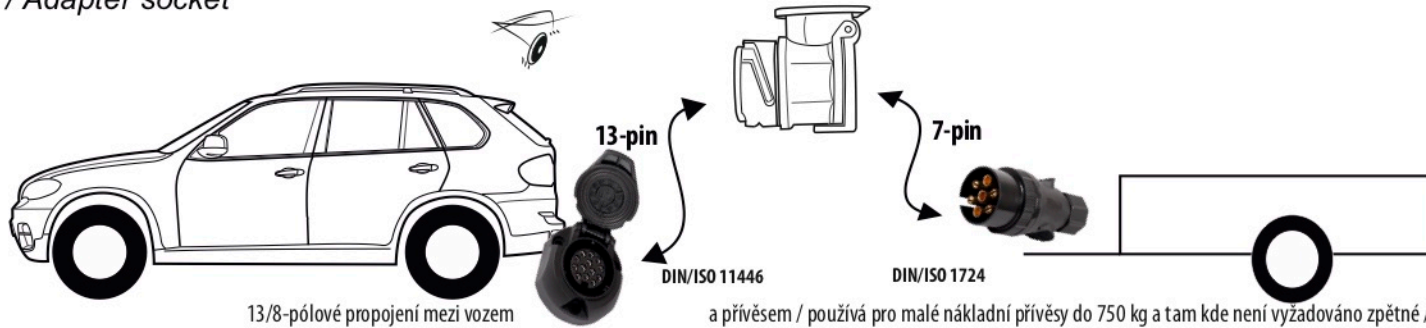

# Redukce z 13 pinové auto zásuvky na 7 Pinovou auto zástrčku přívěsu typ E00-001

## Redukce Auto zásuvky / Adapter socket

kat.č. E00-001

Nenechávejte adaptér zapojený v auto zásuvce pokud není připojený přívěsný vozík

Přívěs funkčních 7 pinů

1	← L	- Žlutá - Yellow	21 W
2	↻ OE	- Modrá - Blue	2x21 W
3	⏚ 1-8	- Bílá - White	Užší napájecí kabely součástí s. 8
4	→ R	- Zelená - Green	21 W
5	☀ 58-R	- Hnědá - Brown	21 W
6	STOP 54	- Červená - Red	3x21 W
7	☀ 58-L	- Černá - Black	21 W