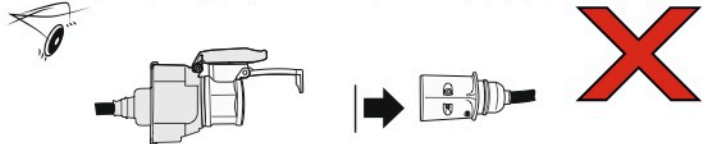

# Redukce z 13 pinové auto zásuvky na 7 Pinovou auto zástrčku přívěsu typ E00-001

## Redukce Auto zásuvky / Adapter socket

kat.č. E00-001

Nenechávejte adaptér zapojený v auto zásuvce pokud není připojený přívěsný vozík

Přívěs funkčních 7 pinů

1	← L	- Žlutá - Yellow	21 W
2	↻ OE	- Modrá - Blue	2x21 W
3	⏚ 1-8	- Bílá - White	Užší napájecí kabely součástí s. 8
4	→ R	- Zelená - Green	21 W
5	☀ 58-R	- Hnědá - Brown	21 W
6	STOP 54	- Červená - Red	3x21 W
7	☀ 58-L	- Černá - Black	21 W