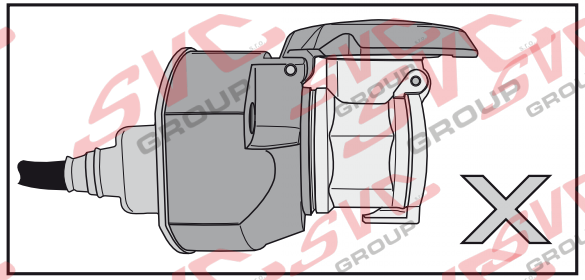

INFO : Storage