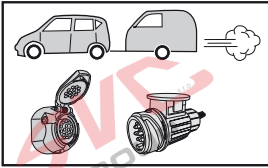

INFO : Ring.