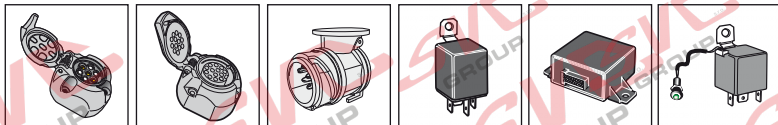

1. (DE) Gebrauchsanleitung
   (FR) Mode d'emploi
   (NL) Gebruikershandleiding
   (GB) User guide
   (ES) Guía del usuario
   (IT) Manuale di istruzioni
   (SE) Bruksanvisning
   (CZ) Uživatelská příručka
   (DK) Brugervejledning
   (FI) Käyttöohjeet
   (GR) Οδηγός χρήστη
   (NO) Brukerveiledning
   (PL) Instrukcja obsługi

SPARE PARTS

www.ecs-electronics.nl