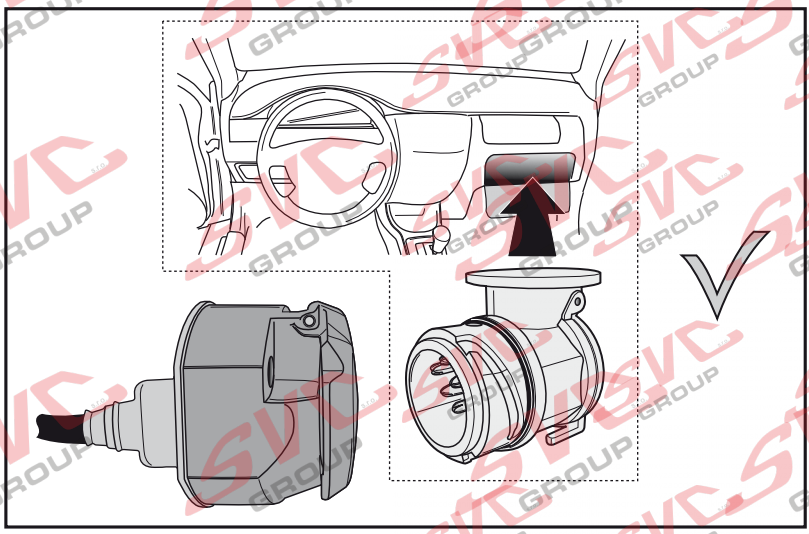

INFO : Storage