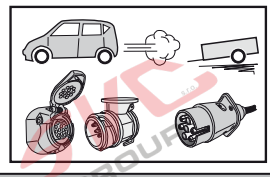

INFO : Storage