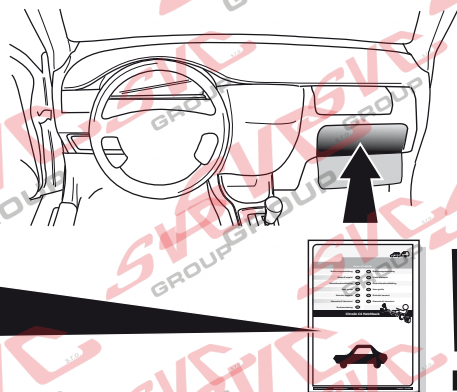

1. (DE) Gebrauchsanleitung
   (FR) Mode d'emploi
   (NL) Gebruikershandleiding
   (GB) User guide
   (ES) Guía del usuario
   (IT) Manuale di istruzioni
   (SE) Bruksanvisning
   (CZ) Uživatelská příručka
   (DK) Brugervejledning
   (FI) Käyttöohjeet
   (GR) Οδηγός χρήστη
   (NO) Brukerveiledning
   (PL) Instrukcja obsługi

SPARE PARTS

www.ecs-electronics.nl