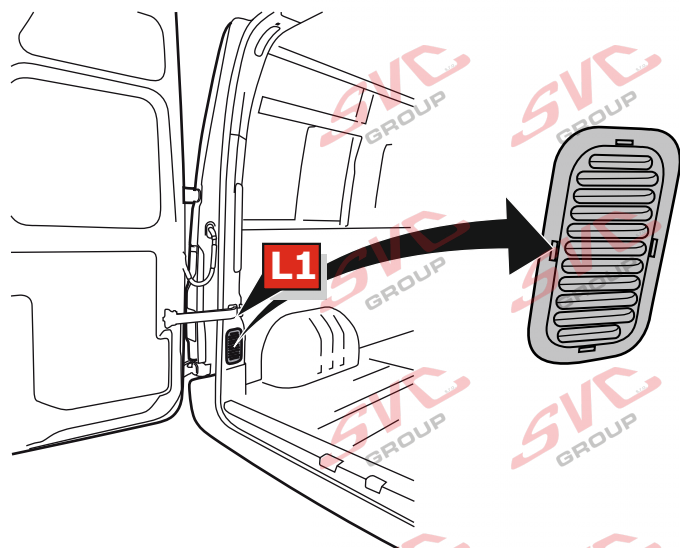

Elektro instalace s přípravou v Levém zadním podběhu OP-056-BB a DL

Propojovací konektor

Vysokov 179, 547 01 Náchod, Česká Republika

+420 603 360 607 +420 491421021 svc@svgroup.cz

www.svgroup.cz

SVC GROUP © -08-2019