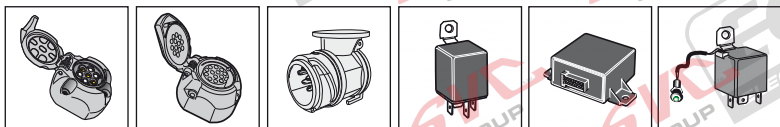

SPARE PARTS

www.ecs-electronics.nl

Partnr.: OP-056-BB

Gebrauchsanleitung (DE)

(CZ) Uživatelská příručka

Mode d'emploi (FR)

(DK) Brugervejledning

Gebruikershandleiding (NL)