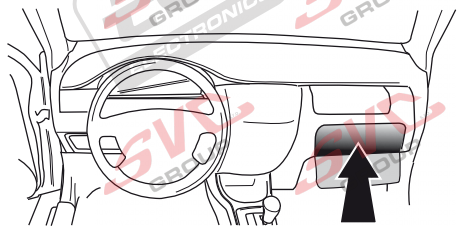

SPARE PARTS

www.ecs-electronics.nl

Partnr.: OP-056-BB

Gebrauchsanleitung (DE)

(CZ) Uživatelská příručka

Mode d'emploi (FR)

(DK) Brugervejledning

Gebruikershandleiding (NL)