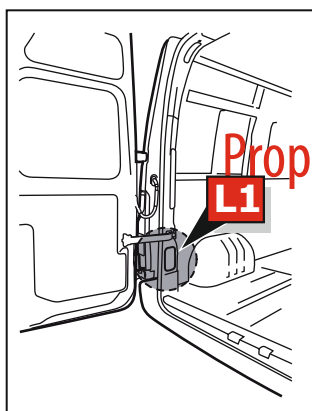

Elektro instalace s přípravou v Levém zadním podběhu OP-056-BB a DL

Propojovací konektor

Vysokov 179, 547 01 Náchod, Česká Republika

+420 603 360 607 +420 491421021 svc@svgroup.cz

www.svgroup.cz

SVC GROUP © -08-2019