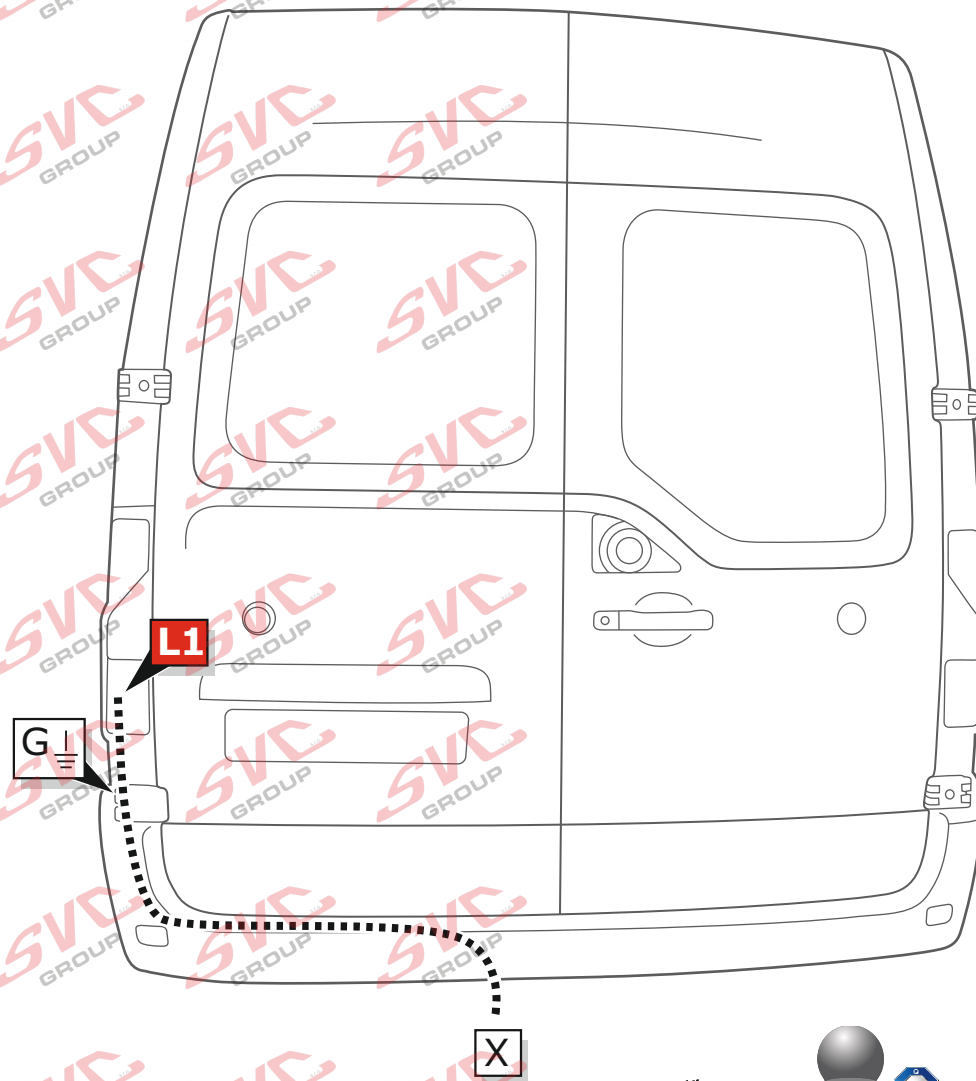

Elektro instalace s přípravou v Levém zadním podběhu OP-056-BB a DL

Propojovací konektor

Vysokov 179, 547 01 Náchod, Česká Republika

+420 603 360 607 +420 491421021 svc@svgroup.cz

www.svgroup.cz

SVC GROUP © -08-2019