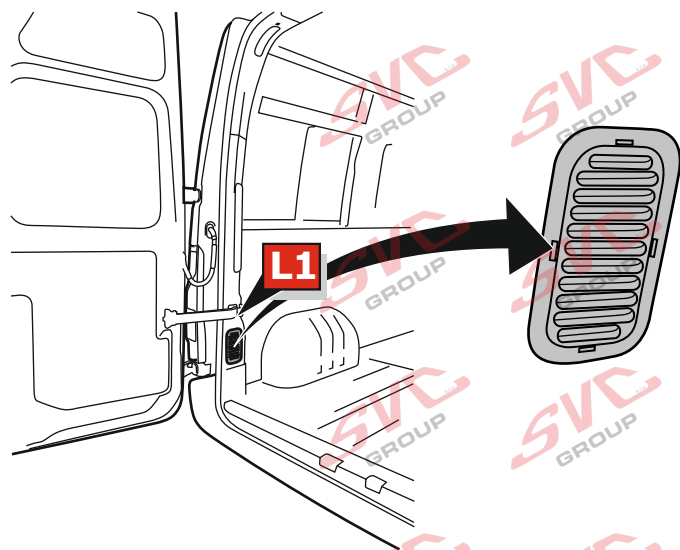

Elektro instalace s přípravou v Levém zadním podběhu OP-056-BB a DL

Propojovací konektor

Vysokov 179, 547 01 Náchod, Česká Republika

+420 603 360 607 +420 491421021 svc@svgroup.cz

www.svgroup.cz

SVC GROUP © -08-2019