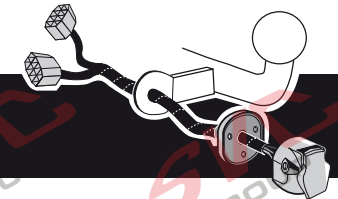

- Opel Movano 03/2010>>**
- Renault Master 03/2010>>**
- Nissan NV400 03/2010>>**

- (DE) Anschluss Steckdose
 (FR) Connection de la prise
 (NL) Contactdoos aansluiting
 (GB) Socket connection
 (ES) Conexión de la caja de enchufe
 (IT) Allaccio zoccolo
 (SE) Anslutning kontaktdosa
 (CZ) Objímkový konektor
 (DK) Stikdåse forbindelse
 (FI) Pistorasia liitäntä
 (GR) Υποδοχή σύνδεσης
 (NO) Tilkobling koblingsboks
 (PL) Połączenie przez gniazdo