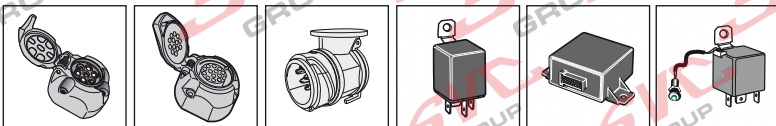

SPARE PARTS

www.ecs-electronics.nl

Partnr.: OP-056-BB

Gebrauchsanleitung (DE)

(CZ) Uživatelská příručka

Mode d'emploi (FR)

(DK) Brugervejledning

Gebruikershandleiding (NL)