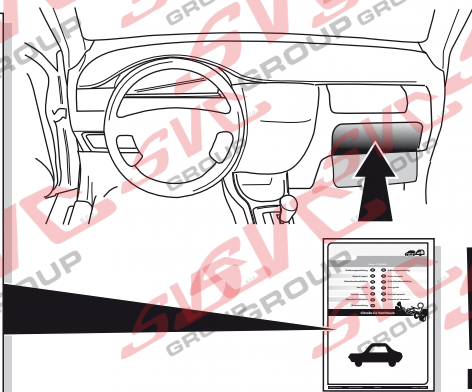

SPARE PARTS

www.ecs-electronics.nl

Partnr.: OP-056-BB

Gebrauchsanleitung (DE)

(CZ) Uživatelská příručka

Mode d'emploi (FR)

(DK) Brugervejledning

Gebruikershandleiding (NL)