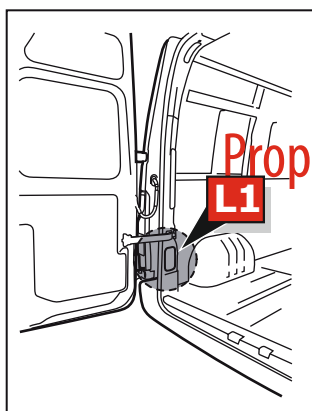

# Elektro instalace s přípravou v Levém zadním podběhu OP-056-BB a DL

Propojovací konektor

Vysokov 179, 547 01 Náchod, Česká Republika

+420 603 360 607 +420 491421021 [svc@svgroup.cz](mailto:svc@svgroup.cz)