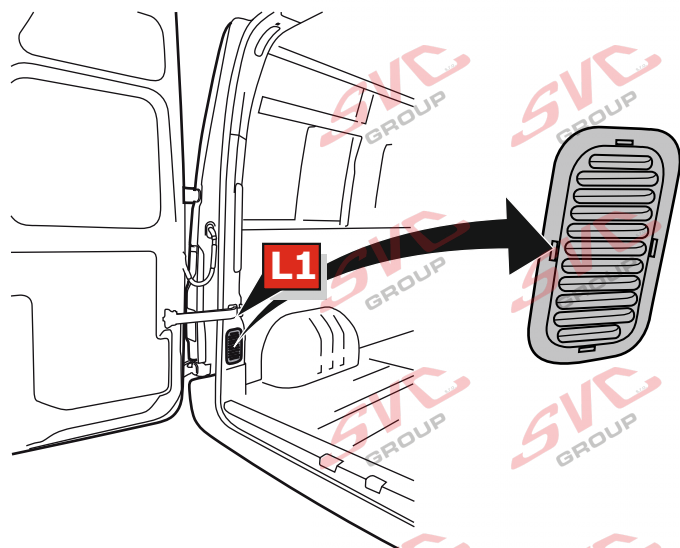

# Elektro instalace s přípravou v Levém zadním podběhu OP-056-BB a DL

Propojovací konektor

Vysokov 179, 547 01 Náchod, Česká Republika

+420 603 360 607 +420 491421021 [svc@svgroup.cz](mailto:svc@svgroup.cz)