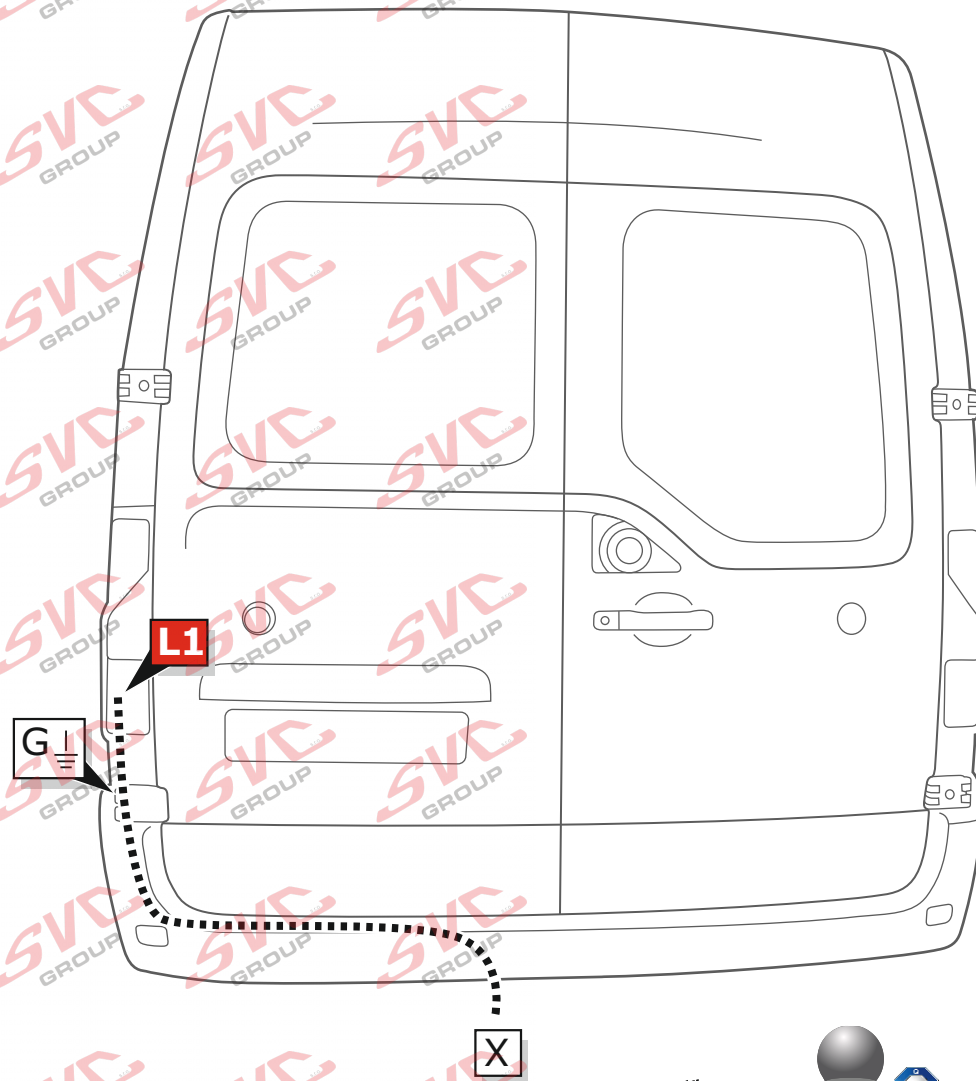

# Elektro instalace s přípravou v Levém zadním podběhu OP-056-BB a DL

Propojovací konektor

Vysokov 179, 547 01 Náchod, Česká Republika

+420 603 360 607 +420 491421021 [svc@svgroup.cz](mailto:svc@svgroup.cz)