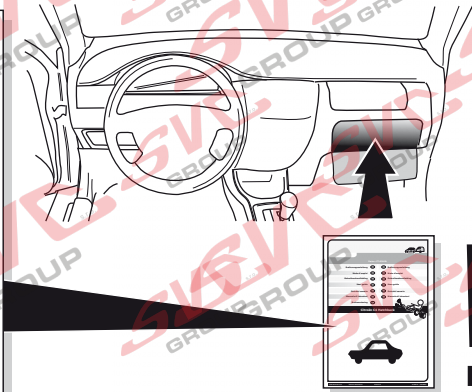

### SPARE PARTS

[www.ecs-electronics.nl](http://www.ecs-electronics.nl)

Partnr.: OP-056-BB

- |                       |    |    |                      |
|-----------------------|----|----|----------------------|
| Gebrauchsanleitung    | DE | CZ | Uživatelská příručka |
| Mode d'emploi         | FR | DK | Brugervejledning     |
| Gebruikershandleiding | NL | FI | Käyttöohjeet         |
| User guide            | GB | GR | Οδηγός χρήστη        |
| Guía del usuario      | ES | NO | Brukerveiledning     |
| Manuale di istruzioni | IT | PL | Instrukcja obsługi   |
| Bruksanvisning        | SE |    |                      |