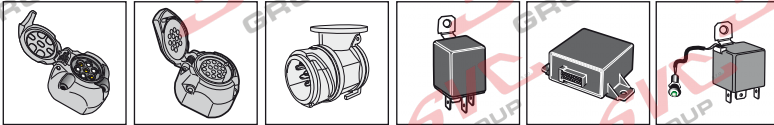

### SPARE PARTS

[www.ecs-electronics.nl](http://www.ecs-electronics.nl)

Partnr.: OP-056-BB

- |                       |    |    |                      |
|-----------------------|----|----|----------------------|
| Gebrauchsanleitung    | DE | CZ | Uživatelská příručka |
| Mode d'emploi         | FR | DK | Brugervejledning     |
| Gebruikershandleiding | NL | FI | Käyttöohjeet         |
| User guide            | GB | GR | Οδηγός χρήστη        |
| Guía del usuario      | ES | NO | Brukerveiledning     |
| Manuale di istruzioni | IT | PL | Instrukcja obsługi   |
| Bruksanvisning        | SE |    |                      |

- Opel Movano 03/2010>>
- Renault Master 03/2010>>
- Nissan NV400 03/2010>>

- (DE) Anschluss Steckdose  
 (FR) Connection de la prise  
 (NL) Contactdoos aansluiting  
 (GB) Socket connection  
 (ES) Conexión de la caja de enchufe  
 (IT) Allaccio zoccolo  
 (SE) Anslutning kontaktdosa  
 (CZ) Objímkový konektor  
 (DK) Stikdåse forbindelse  
 (FI) Pistorasia liitäntä  
 (GR) Υποδοχή σύνδεσης  
 (NO) Tilkobling koblingsboks  
 (PL) Połączenie przez gniazdo