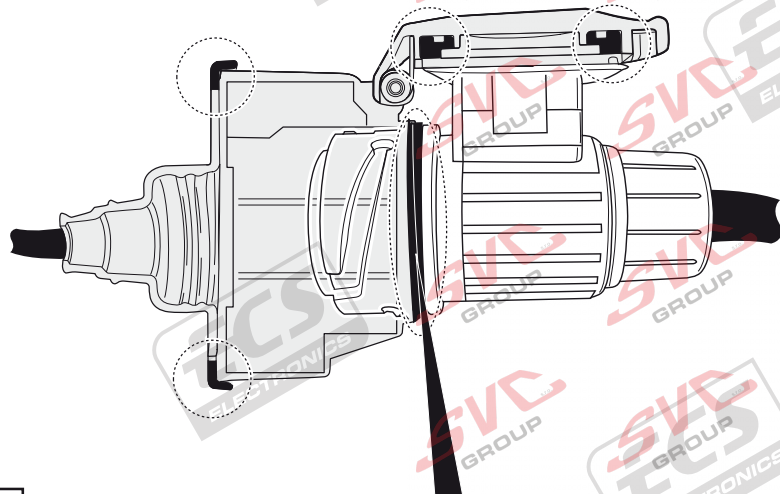

INFO : Ring.