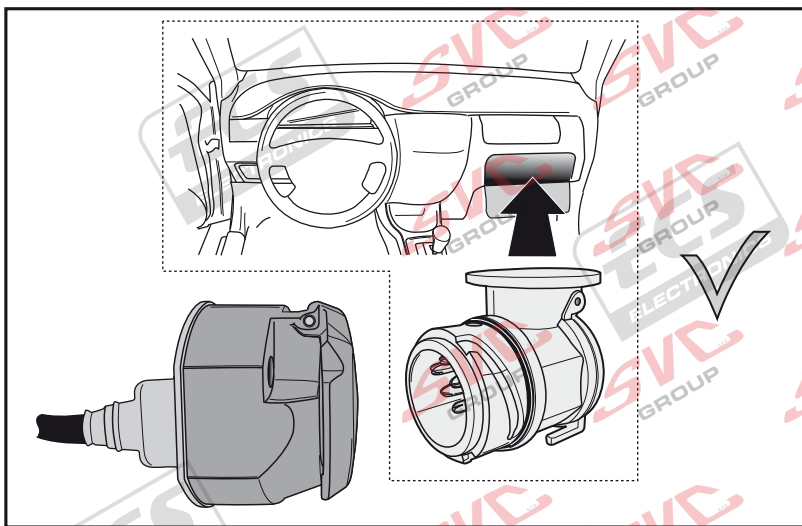

INFO : Storage