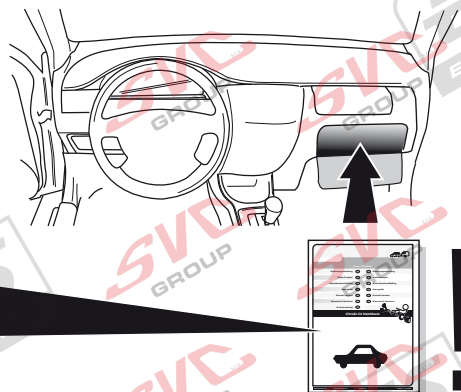

1. (DE) Gebrauchsanleitung
   (FR) Mode d'emploi
   (NL) Gebruikershandleiding
   (GB) User guide
   (ES) Guía del usuario
   (IT) Manuale di istruzioni
   (SE) Bruksanvisning
   (CZ) Uživatelská příručka
   (DK) Brugervejledning
   (FI) Käyttöohjeet
   (GR) Οδηγός χρήστη
   (NO) Brukerveiledning
   (PL) Instrukcja obsługi

SPARE PARTS

www.ecs-electronics.nl