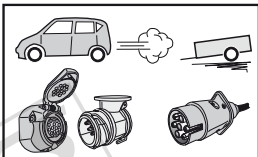

INFO : Storage