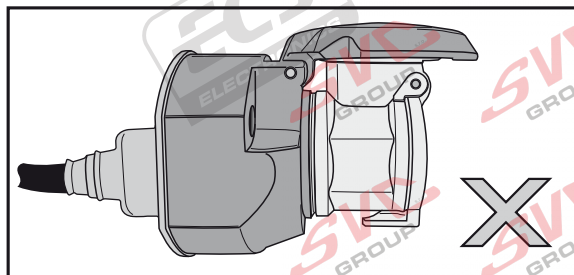

INFO : Storage