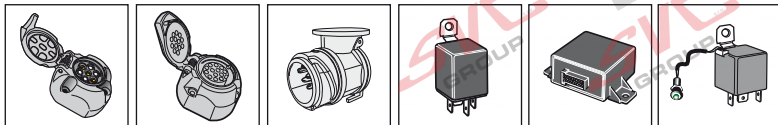

1. (DE) Gebrauchsanleitung
   (FR) Mode d'emploi
   (NL) Gebruikershandleiding
   (GB) User guide
   (ES) Guía del usuario
   (IT) Manuale di istruzioni
   (SE) Bruksanvisning
   (CZ) Uživatelská příručka
   (DK) Brugervejledning
   (FI) Käyttöohjeet
   (GR) Οδηγός χρήστη
   (NO) Brukerveiledning
   (PL) Instrukcja obsługi

SPARE PARTS

www.ecs-electronics.nl