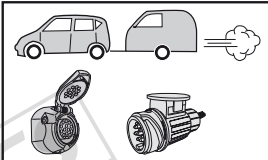

INFO : Ring.