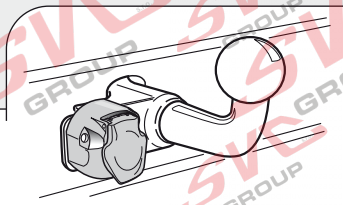

INFO : Ring.