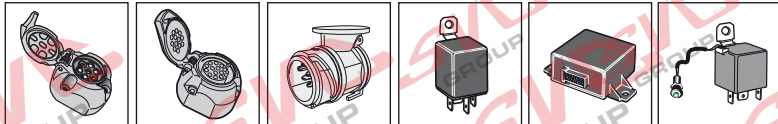

1. (DE) Gebrauchsanleitung
   (FR) Mode d'emploi
   (NL) Gebruikershandleiding
   (GB) User guide
   (ES) Guía del usuario
   (IT) Manuale di istruzioni
   (SE) Bruksanvisning
   (CZ) Uživatelská příručka
   (DK) Brugervejledning
   (FI) Käyttöohjeet
   (GR) Οδηγός χρήστη
   (NO) Brukerveiledning
   (PL) Instrukcja obsługi

SPARE PARTS

www.ecs-electronics.nl