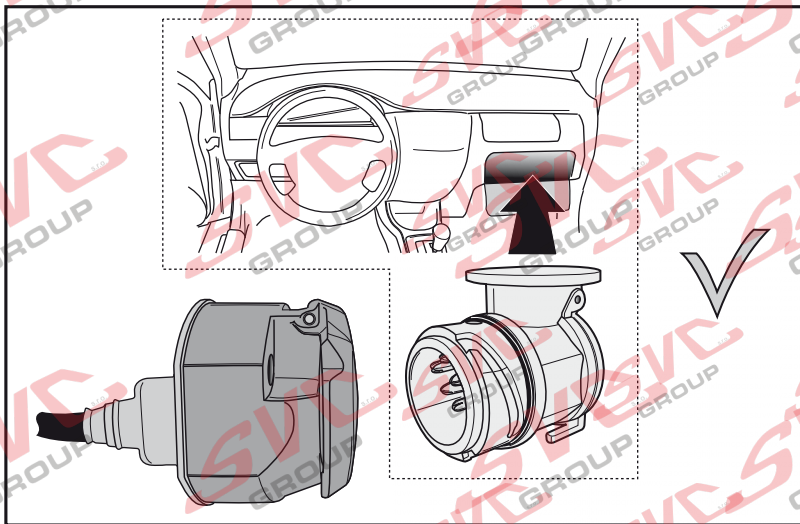

INFO : Storage