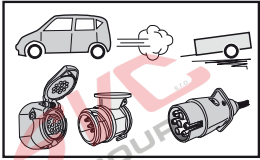

INFO : Storage