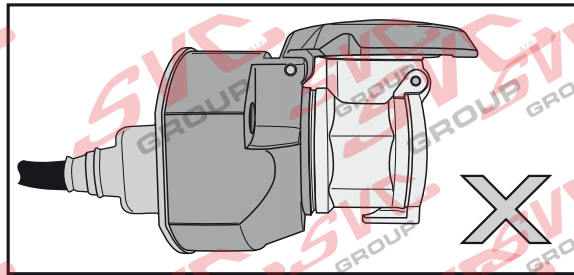

INFO : Storage