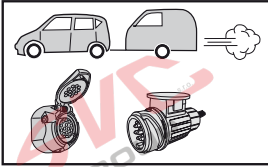

INFO : Ring.