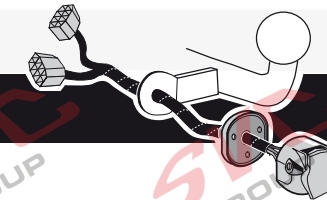

**Opel Movano 03/2010 >>**  
**Renault Master 03/2010 >>**  
**Nissan NV400 03/2010 >>**

- Anschluss Steckdose
- Connection de la prise
- Contactdoos aansluiting
- Socket connection
- Conexión de la caja de enchufe
- Allaccio zoccolo
- Anslutning kontaktdosa
- Objímkový konektor
- Stikdåse forbindelse
- Pistorasia liitäntä
- Υποδοχή σύνδεσης
- Tilkobling koblingsboks
- Połączenie przez gniazdo