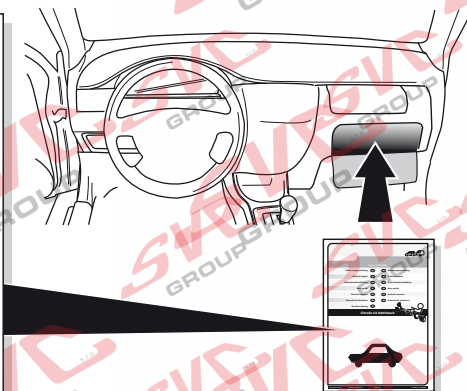

1. (DE) Gebrauchsanleitung
   (FR) Mode d'emploi
   (NL) Gebruikershandleiding
   (GB) User guide
   (ES) Guía del usuario
   (IT) Manuale di istruzioni
   (SE) Bruksanvisning
   (CZ) Uživatelská příručka
   (DK) Brugervejledning
   (FI) Käyttöohjeet
   (GR) Οδηγός χρήστη
   (NO) Brukerveiledning
   (PL) Instrukcja obsługi

SPARE PARTS

www.ecs-electronics.nl