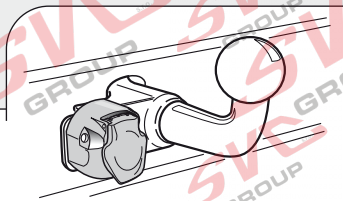

INFO : Storage