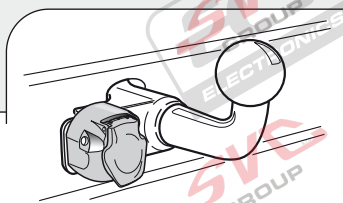

INFO : Storage