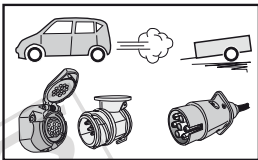

INFO : Storage