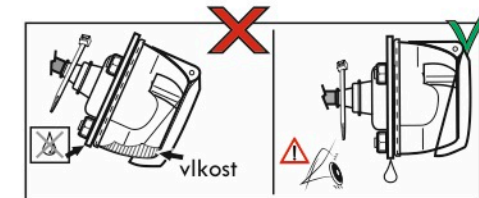

Zapojení 13 pinové auto zásuvky

1	L	- Žlutá - Yellow	21 W
2	0E	- Modrá - Blue	2x21 W
3	1-8	- Bílá - White	Ukrojení pro pin Earth for contact 2. 1-8
4	R	- Zelená - Green	21 W
5	58-R	- Hnědá - Brown	21 W
6	54 Ø1mm	- Červená - Red	3x21 W
7	58-L	- Černá - Black	21 W
8	0E Spátečka/Reverz	- Oranžová - Orange	2x21 W
9	30+ max 20 ampere	- Červeno/Hněd. - Red/Brown	Max 20 A
10	15+ max 20 ampere Ø2.5mm	- Modro Hněd. - Blue/Brown	Max 20 A
11	10	- Bílá - White	Ukrojení pro pin Earth for contact 2. 10
		- Šedivá - Grey	Běhne se nepoužívá Not usually used
13	9	- Bílá - White	Ukrojení pro pin Earth for contact 2. 9

Auto zásuvka zadní vývod

Auto zásuvka SKL boční vývod
zaklápění pod nárazník s prodlouženou zárukou

ISO/DIN 1144