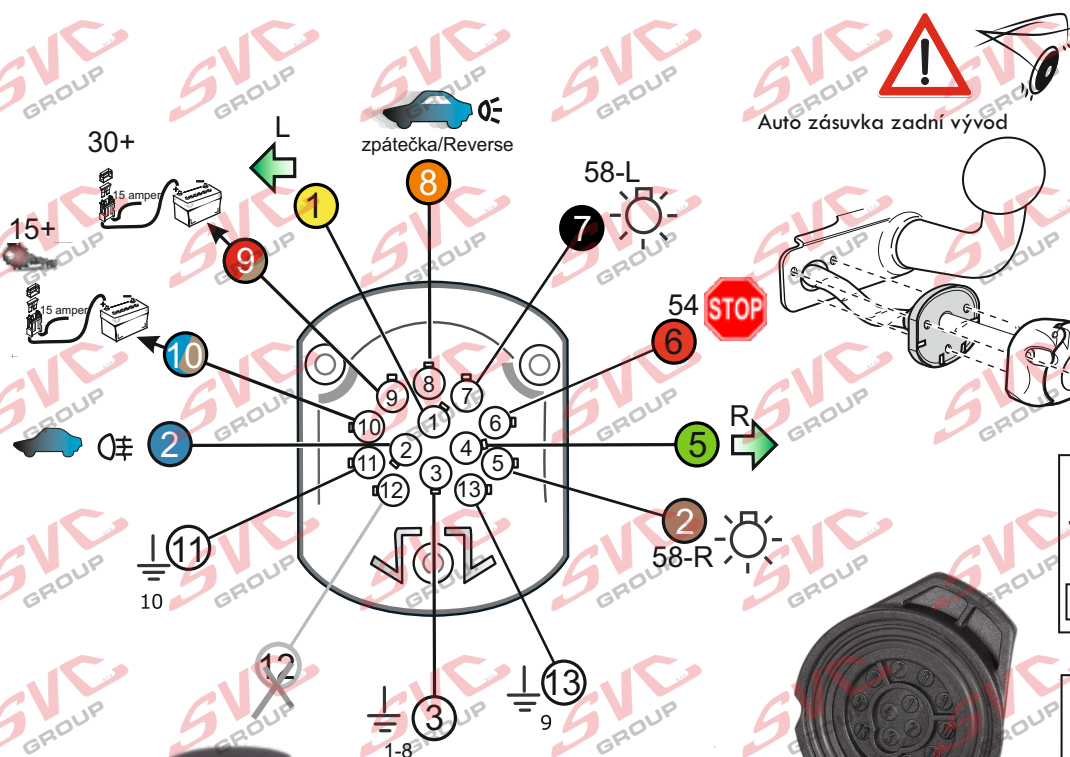

Vysokov 179
547 01 Náchod
Česká republika

+420 603 360 607 +420 491421021 svc@svgroup.cz

Zapojení auto zásuvky pro tažné zařízení SVC GROUP

13 - pinová auto zásuvka

doporučená pro nosiče kol

www.svcgroup.cz

Zapojení 13 pinové auto zásuvky

1	L	- Žlutá - Yellow	21 W
2	0☐	- Modrá - Blue	2x21 W
3	1-8	- Bílá - White	Ukostření pro pin Earth for contact č. 1-8
4	R	- Zelená - Gren	21 W
5	58-R	- Hnědá - Brown	21 W
6	54 ∅ 1mm	- Červená - Red	3x21 W
7	58-L	- Černá - Black	21 W

8	0☐ Spátečka/Reverz	- Oranžová - Orange	2x21W
9	30+ max 20 ampere	- Červeno/Hněd. - Red/Brown	Max 20A
10	15+ max 20 ampere ∅ 2,5mm	- Modro Hněd. - Blue/Brown	Max 20A
11	10	- Bílá - White	Ukostření pro pin Earth for contact č. 10
		- Šedivá - Grey	Běžně se nepoužívá Not usually used
13	9	- Bílá - White	Ukostření pro pin Earth for contact č. 9

Auto zásuvka zadní vývod

Auto zásuvka SKL boční vývod
zaklápění pod nárazník s prodlouženou zárukou

ISO/DIN 11446