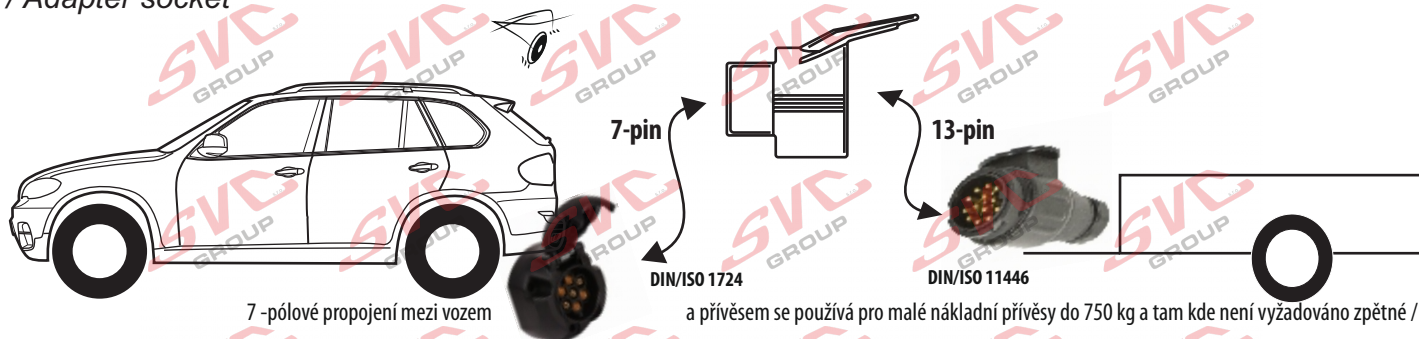

Redukce pro 7 pinovou auto zásuvku a 13 pinovou zástrčku přívěsu typ E00-002

v ČR nejpoužívanější typ

Redukce Auto zásuvky / Adapter socket

kat.č. E00-002

Nenechávejte adaptér zapojený v auto zásuvce pokud není připojený přívěsný vozík

Vozidlo funkčních 7 pinů

1	← L	21 W
2	↔ 0#	2x21W
3	⊥	
4	→ R	21 W
5	☀ 58-R	52 W
6	⚡ 54	3x21 W
7	☀ 58-L	21 W

Přívěs funkčních 7 pinů

1	← L	21 W
2	↔ 0#	2x21W
3	⊥	
4	→ R	21 W
5	☀ 58-R	52 W
6	⚡ 54	3x21 W
7	☀ 58-L	21 W