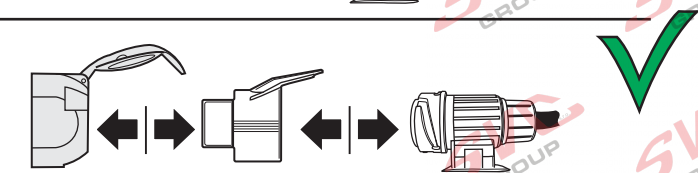

Redukce pro 7 pinovou auto zásuvku a 13 pinovou zástrčku přívěsu typ E00-002

v ČR nejpoužívanější typ

Redukce Auto zásuvky / Adapter socket

kat.č. E00-002

Nenechávejte adaptér zapojený v auto zásuvce pokud není připojený přívěsný vozík

Vozidlo funkčních 7 pinů

1	← L	21 W
2	↔ 0#	2x21W
3	⊥	
4	→ R	21 W
5	☀ 58-R	52 W
6	⚡ 54	3x21 W
7	☀ 58-L	21 W

Přívěs funkčních 7 pinů

1	← L	21 W
2	↔ 0#	2x21W
3	⊥	
4	→ R	21 W
5	☀ 58-R	52 W
6	⚡ 54	3x21 W
7	☀ 58-L	21 W