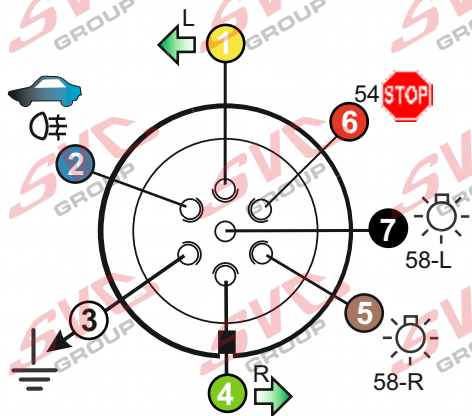

Zapojení 7 pinové auto zásuvky & zástrčky

| | | | |
|---|-----------------------|---------------------|--------|
| 1 | L | - Žlutá - Yellow | 21 W |
| 2 | \emptyset | - Modrá - Blue | 2x21W |
| 3 | | - Bílá - White | |
| 4 | R | - Zelená - Gren | 21 W |
| 5 | 58-R | - Hnědá - Brown | 52 W |
| 6 | 54 \emptyset 1mm | - Červená - Red | 3x21 W |
| 7 | 58-L | - Černá - Black | 21 W |

Auto zásuvka zadní vývod

Auto zásuvka SKL boční vývod

zaklápění pod nárazník s prodlouženou zárukou

Zapojení 7 pinové auto zásuvky & zástrčky s mechanickým kontaktem pro odpojení mlhových světel po připojení přívěsného vozíku

| | | | |
|----|-----------------------|---------------------|----------|
| 1 | L | - Žlutá - Yellow | 21W |
| 2 | \emptyset | - Modrá - Blue | 2x 21 W |
| 2a | \emptyset | - Šedivá - Grey | |
| 3 | | - Bílá - White | |
| 4 | R | - Zelená - Gren | 21 W |
| 5 | 58-R | - Hnědá - Brown | 21 W |
| 6 | 54 \emptyset 1mm | - Červená - Red | 3 x 21 W |
| 7 | 58-L | - Černá - Black | 21 W |