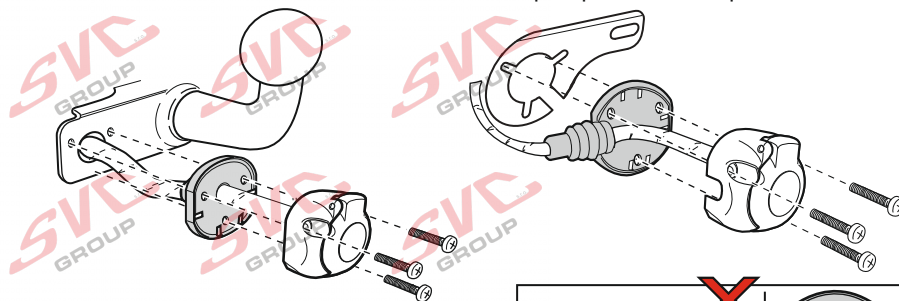

Zapojení 7 pinové auto zásuvky & zástrčky

| | | | |
|---|-----------------------|---------------------|--------|
| 1 | L | - Žlutá - Yellow | 21 W |
| 2 | \emptyset | - Modrá - Blue | 2x21W |
| 3 | | - Bílá - White | |
| 4 | R | - Zelená - Gren | 21 W |
| 5 | 58-R | - Hnědá - Brown | 52 W |
| 6 | 54 \emptyset 1mm | - Červená - Red | 3x21 W |
| 7 | 58-L | - Černá - Black | 21 W |

Auto zásuvka zadní vývod

Auto zásuvka SKL boční vývod

zaklápění pod nárazník s prodlouženou zárukou

Zapojení 7 pinové auto zásuvky & zástrčky s mechanickým kontaktem pro odpojení mlhových světel po připojení přívěsného vozíku