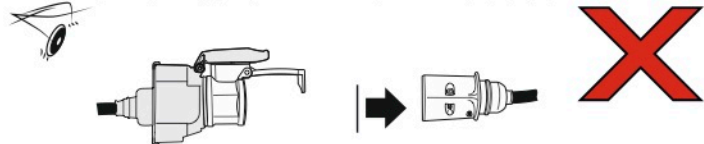

Redukce z 13 pinové auto zásuvky na 7 Pinovou auto zástrčku přívěsu typ E00-001

Redukce Auto zásuvky / Adapter socket

kat.č. E00-001

Nenechávejte adaptér zapojený v auto zásuvce pokud není připojený přívěsný vozík

1	← L	- Žlutá - Yellow	21 W
2	↻ OE	- Modrá - Blue	2x21 W
3	⏚ 1-8	- Bílá - White	Užší propojení Earth to contact 1-8
4	→ R	- Zelená - Green	21 W
5	☀ 58-R	- Hnědá - Brown	21 W
6	STOP 54	- Červená - Red	3x21 W
7	☀ 58-L	- Černá - Black	21 W