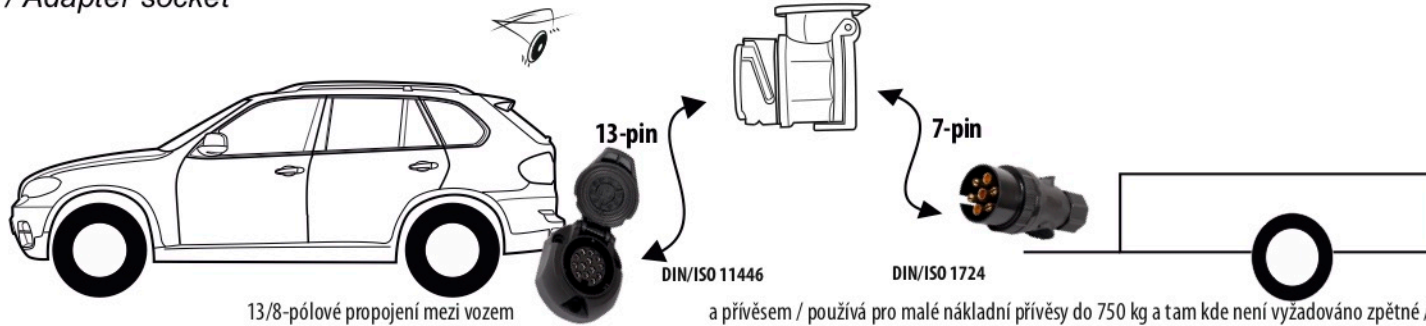

Redukce z 13 pinové auto zásuvky na 7 Pinovou auto zástrčku přívěsu typ E00-001

Redukce Auto zásuvky / Adapter socket

kat.č. E00-001

Nenechávejte adaptér zapojený v auto zásuvce pokud není připojený přívěsný vozík

1		L	Žlutá - Yellow	21 W
2		0E	Modrá - Blue	2x21 W
3		1-8	Bílá - White	Užší propojení Earth to contact 1-8
4		R	Zelená - Green	21 W
5		58-R	Hnědá - Brown	21 W
6		54	Červená - Red	3x21 W
7		58-L	Černá - Black	21 W