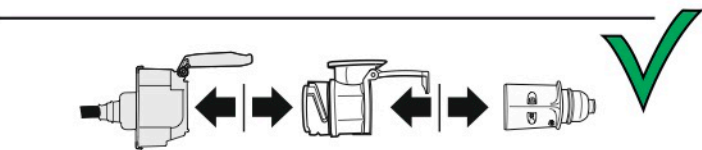

Redukce z 13 pinové auto zásuvky na 7 Pinovou auto zástrčku přívěsu typ E00-001

Redukce Auto zásuvky / Adapter socket

kat.č. E00-001

Nenechávejte adaptér zapojený v auto zásuvce pokud není připojený přívěsný vozík

1	← L	- Žlutá - Yellow	21 W
2	↻ OE	- Modrá - Blue	2x21 W
3	⏚ 1-8	- Bílá - White	Užší napájecí zařízení soust. 1-8
4	→ R	- Zelená - Green	21 W
5	☀ 58-R	- Hnědá - Brown	21 W
6	STOP 54	- Červená - Red	3x21 W
7	☀ 58-L	- Černá - Black	21 W