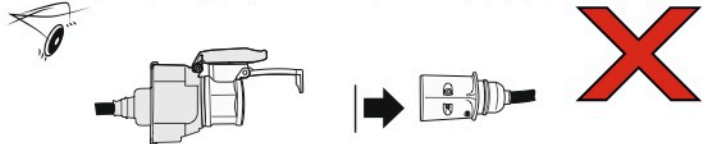

Redukce z 13 pinové auto zásuvky na 7 Pinovou auto zástrčku přívěsu typ E00-001

Redukce Auto zásuvky / Adapter socket

kat.č. E00-001

Nenechávejte adaptér zapojený v auto zásuvce pokud není připojený přívěsný vozík

1	← L	- Žlutá - Yellow	21 W
2	↻ OE	- Modrá - Blue	2x21 W
3	⏚ 1-8	- Bílá - White	Užší napájecí zařízení soust. 1-8
4	→ R	- Zelená - Green	21 W
5	☀ 58-R	- Hnědá - Brown	21 W
6	STOP 54	- Červená - Red	3x21 W
7	☀ 58-L	- Černá - Black	21 W