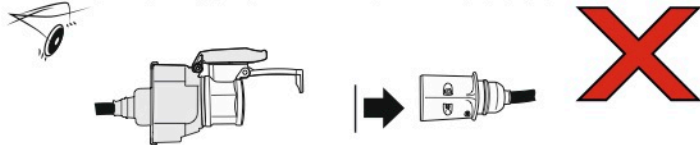

Redukce z 13 pinové auto zásuvky na 7 Pinovou auto zástrčku přívěsu typ E00-001

Redukce Auto zásuvky / Adapter socket

kat.č. E00-001

Nenechávejte adaptér zapojený v auto zásuvce pokud není připojený přívěsný vozík

Přívěs funkčních 7 pinů

1	← L	- Žlutá - Yellow	21 W
2	↻ OE	- Modrá - Blue	2x21 W
3	⏚ 1-8	- Bílá - White	Užší napájecí kabely max. 1,5 m
4	→ R	- Zelená - Green	21 W
5	☀ 58-R	- Hnědá - Brown	21 W
6	STOP 54	- Červená - Red	3x21 W
7	☀ 58-L	- Černá - Black	21 W