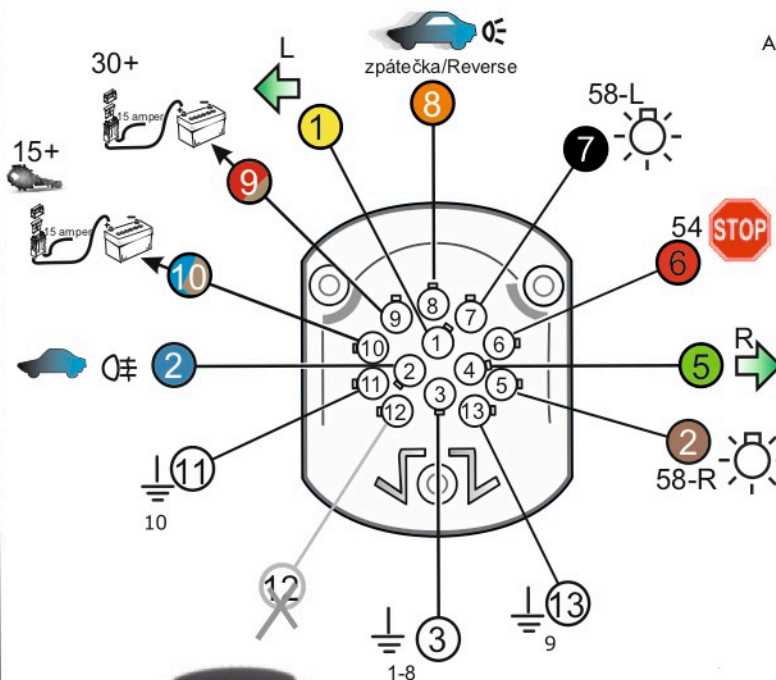

Zapojení 13 pinové auto zásuvky

1	L	- Žlutá - Yellow	21 W
2	0E	- Modrá - Blue	2x21 W
3	1-8	- Bílá - White	Ukrojení pro pin Earth for contact 2. 1-8
4	R	- Zelená - Green	21 W
5	58-R	- Hnědá - Brown	21 W
6	54 Ø1mm	- Červená - Red	3x21 W
7	58-L	- Černá - Black	21 W
8	0E Spátečka/Reverz	- Oranžová - Orange	2x21 W
9	30+ max 20 ampér	- Červeno/Hněd. - Red/Brown	Max 20 A
10	15+ max 20 ampér Ø2.5mm	- Modro Hněd. - Blue/Brown	Max 20 A
11	10	- Bílá - White	Ukrojení pro pin Earth for contact 2. 10
		- Šedivá - Grey	Běhne se nepoužívá Not usually used
13	9	- Bílá - White	Ukrojení pro pin Earth for contact 2. 9