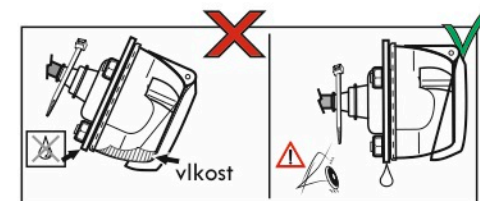

Zapojení 13 pinové auto zásuvky

1	L	- Žlutá - Yellow	21 W
2	0E	- Modrá - Blue	2x21 W
3	1-8	- Bílá - White	Ukrojení pro pin Earth for contact 2. 1-8
4	R	- Zelená - Green	21 W
5	58-R	- Hnědá - Brown	21 W
6	54 Ø1mm	- Červená - Red	3x21 W
7	58-L	- Černá - Black	21 W
8	0E Spátečka/Reverz	- Oranžová - Orange	2x21 W
9	30+ max 20 ampere	- Červeno/Hněd. - Red/Brown	Max 20 A
10	15+ max 20 ampere Ø2.5mm	- Modro Hněd. - Blue/Brown	Max 20 A
11	10	- Bílá - White	Ukrojení pro pin Earth for contact 2. 10
		- Šedivá - Grey	Běhne se nepoužívá Not usually used
13	9	- Bílá - White	Ukrojení pro pin Earth for contact 2. 9

Auto zásuvka zadní vývod

Auto zásuvka SKL boční vývod  
zaklápění pod nárazník s prodlouženou zárukou

ISO/DIN 1144