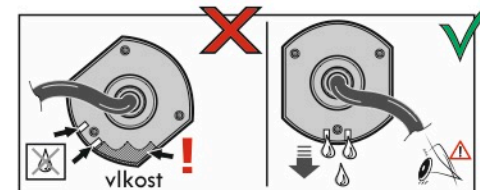

Zapojení 13 pinové auto zásuvky

1	L	- Žlutá - Yellow	21 W
2	0E	- Modrá - Blue	2x21 W
3	1-8	- Bílá - White	Ukrojení pro pin Earth for contact 2. 1-8
4	R	- Zelená - Green	21 W
5	58-R	- Hnědá - Brown	21 W
6	54 Ø1mm	- Červená - Red	3x21 W
7	58-L	- Černá - Black	21 W
8	0E Spátečka/Reverz	- Oranžová - Orange	2x21 W
9	30+ max 20 ampere	- Červeno/Hněd. - Red/Brown	Max 20 A
10	15+ max 20 ampere Ø2.5mm	- Modro Hněd. - Blue/Brown	Max 20 A
11	10	- Bílá - White	Ukrojení pro pin Earth for contact 2. 10
		- Šedivá - Grey	Běhne se nepoužívá Not usually used
13	9	- Bílá - White	Ukrojení pro pin Earth for contact 2. 9

Auto zásuvka zadní vývod

Auto zásuvka SKL boční vývod  
zaklápění pod nárazník s prodlouženou zárukou

ISO/DIN 1144