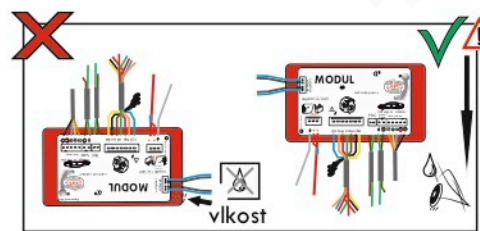

Zapojení 13 pinové auto zásuvky

1	L	- Žlutá - Yellow	21 W
2	0E	- Modrá - Blue	2x21 W
3	1-8	- Bílá - White	Ukrojení pro pin Earth for contact 2. 1-8
4	R	- Zelená - Green	21 W
5	58-R	- Hnědá - Brown	21 W
6	54 Ø1mm	- Červená - Red	3x21 W
7	58-L	- Černá - Black	21 W
8	0E Spátečka/Reverz	- Oranžová - Orange	2x21 W
9	30+ max 20 ampere	- Červeno/Hněd. - Red/Brown	Max 20 A
10	15+ max 20 ampere Ø2.5mm	- Modro Hněd. - Blue/Brown	Max 20 A
11	10	- Bílá - White	Ukrojení pro pin Earth for contact 2. 10
		- Šedivá - Grey	Běhne se nepoužívá Not usually used
13	9	- Bílá - White	Ukrojení pro pin Earth for contact 2. 9

Auto zásuvka zadní vývod

Auto zásuvka SKL boční vývod  
zaklápění pod nárazník s prodlouženou zárukou

ISO/DIN 1144