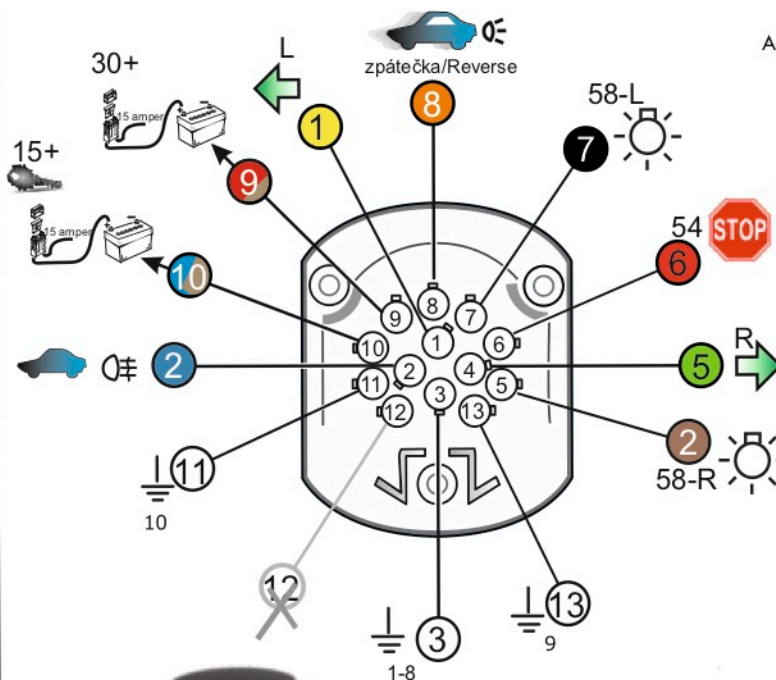

Zapojení 13 pinové auto zásuvky

1	L	- Žlutá - Yellow	21 W
2	0E	- Modrá - Blue	2x21 W
3	1-8	- Bílá - White	Ukrojení pro pin Earth for contact 2. 1-8
4	R	- Zelená - Green	21 W
5	58-R	- Hnědá - Brown	21 W
6	54 Ø1mm	- Červená - Red	3x21 W
7	58-L	- Černá - Black	21 W
8	0E Spátečka/Reverz	- Oranžová - Orange	2x21 W
9	30+ max 20 ampere	- Červeno/Hněd. - Red/Brown	Max 20 A
10	15+ max 20 ampere Ø2.5mm	- Modro Hněd. - Blue/Brown	Max 20 A
11	10	- Bílá - White	Ukrojení pro pin Earth for contact 2. 10
		- Šedivá - Grey	Běhne se nepoužívá Not usually used
13	9	- Bílá - White	Ukrojení pro pin Earth for contact 2. 9

Auto zásuvka zadní vývod

Auto zásuvka SKL boční vývod  
zaklápění pod nárazník s prodlouženou zárukou

ISO/DIN 1144