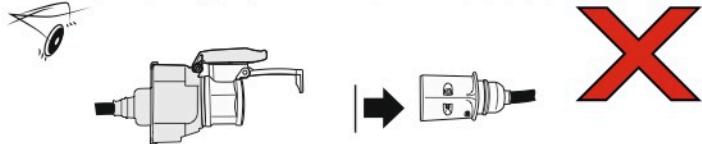

Redukce z 13 pinové auto zásuvky na 7 Pinovou auto zástrčku přívěsu typ E00-001

Redukce Auto zásuvky / Adapter socket

kat.č. E00-001

Nenechávejte adaptér zapojený v auto zásuvce pokud není připojený přívěsný vozík

1	← L	- Žlutá - Yellow	21 W
2	↻ OE	- Modrá - Blue	2x21 W
3	⏚ 1-8	- Bílá - White	Užší napájecí kabel pro kontakt 1-8
4	→ R	- Zelená - Green	21 W
5	☀ 58-R	- Hnědá - Brown	21 W
6	STOP 54	- Červená - Red	3x21 W
7	☀ 58-L	- Černá - Black	21 W