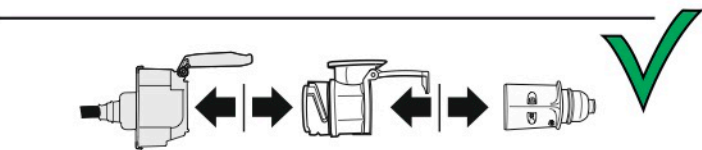

Redukce z 13 pinové auto zásuvky na 7 Pinovou auto zástrčku přívěsu typ E00-001

Redukce Auto zásuvky / Adapter socket

kat.č. E00-001

Nenechávejte adaptér zapojený v auto zásuvce pokud není připojený přívěsný vozík

1	← L	- Žlutá - Yellow	21 W
2	↻ OE	- Modrá - Blue	2x21 W
3	⏚ 1-8	- Bílá - White	Užší napájecí kabel pro kontakt 1-8
4	→ R	- Zelená - Green	21 W
5	☀ 58-R	- Hnědá - Brown	21 W
6	STOP 54	- Červená - Red	3x21 W
7	☀ 58-L	- Černá - Black	21 W