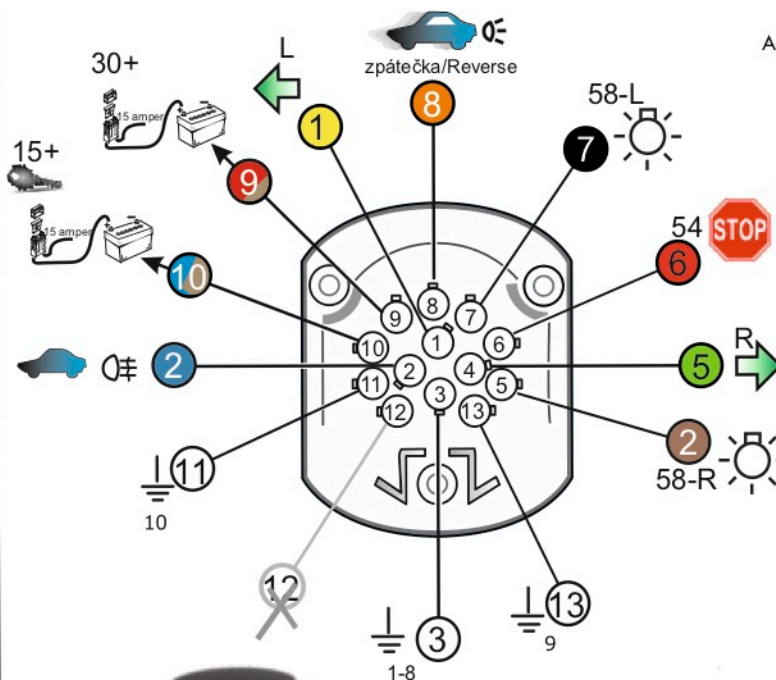

Zapojení 13 pinové auto zásuvky

1	L	- Žlutá - Yellow	21 W
2	0E	- Modrá - Blue	2x21 W
3	1-8	- Bílá - White	Ukrojení pro pin Earth for contact 2. 1-8
4	R	- Zelená - Green	21 W
5	58-R	- Hnědá - Brown	21 W
6	54 Ø1mm	- Červená - Red	3x21 W
7	58-L	- Černá - Black	21 W
8	0E Spátečka/Reverz	- Oranžová - Orange	2x21 W
9	30+ max 20 ampér	- Červeno/Hněd. - Red/Brown	Max 20 A
10	15+ max 20 ampér Ø2.5mm	- Modro Hněd. - Blue/Brown	Max 20 A
11	10	- Bílá - White	Ukrojení pro pin Earth for contact 2. 10
		- Šedivá - Grey	Běhne se nepoužívá Not usually used
13	9	- Bílá - White	Ukrojení pro pin Earth for contact 2. 9

Auto zásuvka zadní vývod Auto zásuvka SKL boční vývod
záklápení pod nárazník s prodlouženou zárukou

ISO/DIN 1144