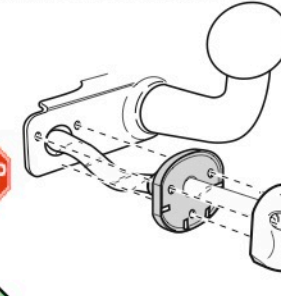

Zapojení 13 pinové auto zásuvky

1	L	- Žlutá - Yellow	21 W
2	0E	- Modrá - Blue	2x21 W
3	1-8	- Bílá - White	Ukostření pro pin Earth for contact 2. 1-8
4	R	- Zelená - Green	21 W
5	58-R	- Hnědá - Brown	21 W
6	54 Ø1mm	- Červená - Red	3x21 W
7	58-L	- Černá - Black	21 W
8	0E Spátečka/Reverz	- Oranžová - Orange	2x21 W
9	30+ max 20 ampere	- Červeno/Hněd. - Red/Brown	Max 20 A
10	15+ max 20 ampere Ø2.5mm	- Modro Hněd. - Blue/Brown	Max 20 A
11	10	- Bílá - White	Ukostření pro pin Earth for contact 2. 10
		- Šedivá - Grey	Běhne se nepoužívá Not usually used
13	9	- Bílá - White	Ukostření pro pin Earth for contact 2. 9

Auto zásuvka zadní vývod

Auto zásuvka SKL boční vývod
zaklápění pod nárazník s prodlouženou zárukou

ISO/DIN 1144