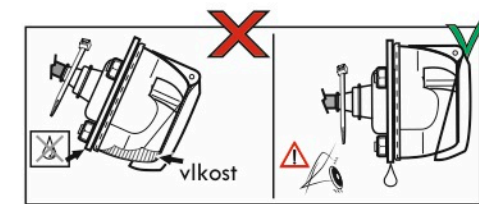

Zapojení 13 pinové auto zásuvky

1	L	- Žlutá - Yellow	21 W
2	0E	- Modrá - Blue	2x21 W
3	1-8	- Bílá - White	Ukostření pro pin Earth for contact 2. 1-8
4	R	- Zelená - Green	21 W
5	58-R	- Hnědá - Brown	21 W
6	54 Ø1mm	- Červená - Red	3x21 W
7	58-L	- Černá - Black	21 W
8	0E Spátečka/Reverz	- Oranžová - Orange	2x21 W
9	30+ max 20 ampere	- Červeno/Hněd. - Red/Brown	Max 20 A
10	15+ max 20 ampere Ø2.5mm	- Modro Hněd. - Blue/Brown	Max 20 A
11	10	- Bílá - White	Ukostření pro pin Earth for contact 2. 10
		- Šedivá - Grey	Běhne se nepoužívá Not usually used
13	9	- Bílá - White	Ukostření pro pin Earth for contact 2. 9

Auto zásuvka zadní vývod

Auto zásuvka SKL boční vývod
zaklápění pod nárazník s prodlouženou zárukou

ISO/DIN 1144