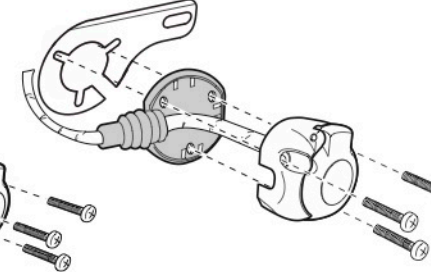

Zapojení 13 pinové auto zásuvky

1	L	- Žlutá - Yellow	21 W
2	0E	- Modrá - Blue	2x21 W
3	1-8	- Bílá - White	Ukostření pro pin Earth for contact 2. 1-8
4	R	- Zelená - Green	21 W
5	58-R	- Hnědá - Brown	21 W
6	54 Ø1mm	- Červená - Red	3x21 W
7	58-L	- Černá - Black	21 W
8	0E Spátečka/Reverz	- Oranžová - Orange	2x21 W
9	30+ max 20 ampere	- Červeno/Hněd. - Red/Brown	Max 20 A
10	15+ max 20 ampere Ø2.5mm	- Modro Hněd. - Blue/Brown	Max 20 A
11	10	- Bílá - White	Ukostření pro pin Earth for contact 2. 10
		- Šedivá - Grey	Běhne se nepoužívá Not usually used
13	9	- Bílá - White	Ukostření pro pin Earth for contact 2. 9

Auto zásuvka zadní vývod

Auto zásuvka SKL boční vývod
zaklápění pod nárazník s prodlouženou zárukou

ISO/DIN 1144