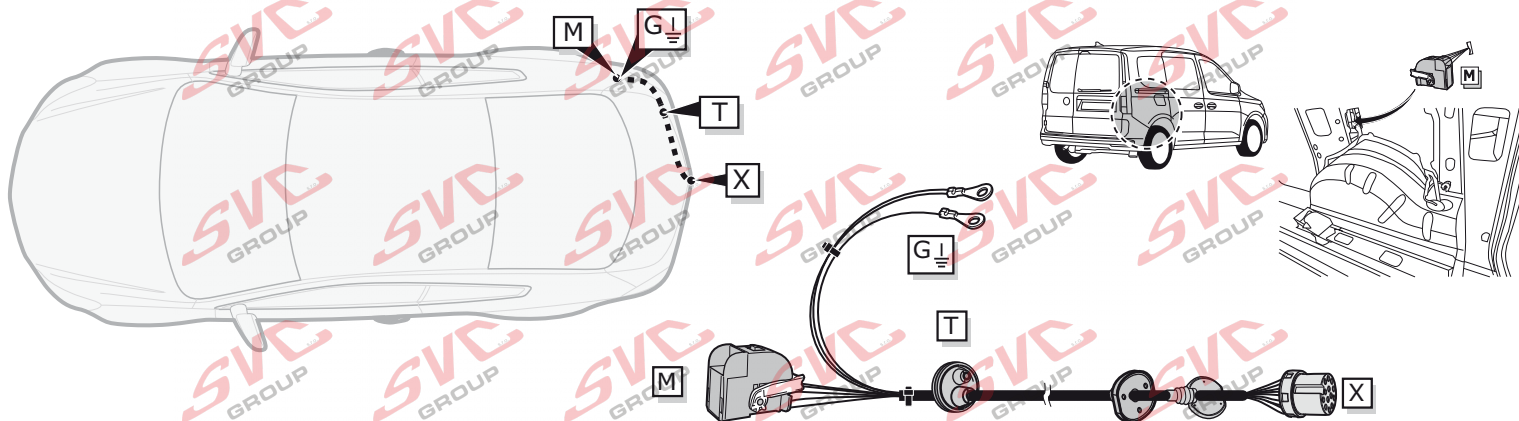

# Rozlišení přípojek

připojení

**Pro vozidlo s příplatkovou přípravou elektroinstalací vozu pro tažné zařízení = 7 pinů VW-268-B1 a pro 13 pinů VW-268-H1**

**Pro vozidlo bez příplatkové přípravy elektroinstalací vozu pro tažné zařízení = 7 pinů VW-259-B1 a pro 13 pinů VW-259-D1**