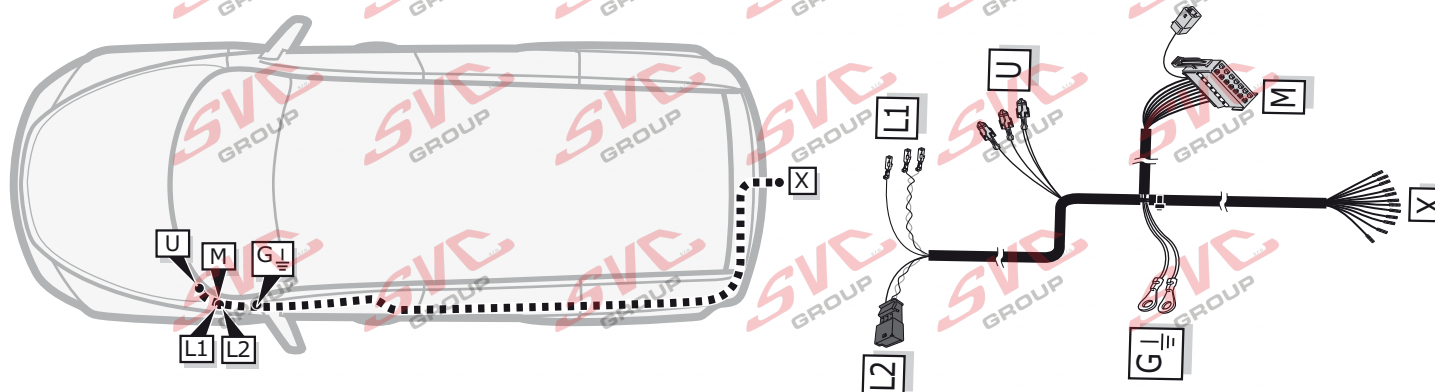

# Rozlišení přípojek

připojení

**Pro vozidlo s příplatkovou přípravou elektroinstalací vozu pro tažné zařízení = 7 pinů VW-268-B1 a pro 13 pinů VW-268-H1**

**Pro vozidlo bez příplatkové přípravy elektroinstalací vozu pro tažné zařízení = 7 pinů VW-259-B1 a pro 13 pinů VW-259-D1**