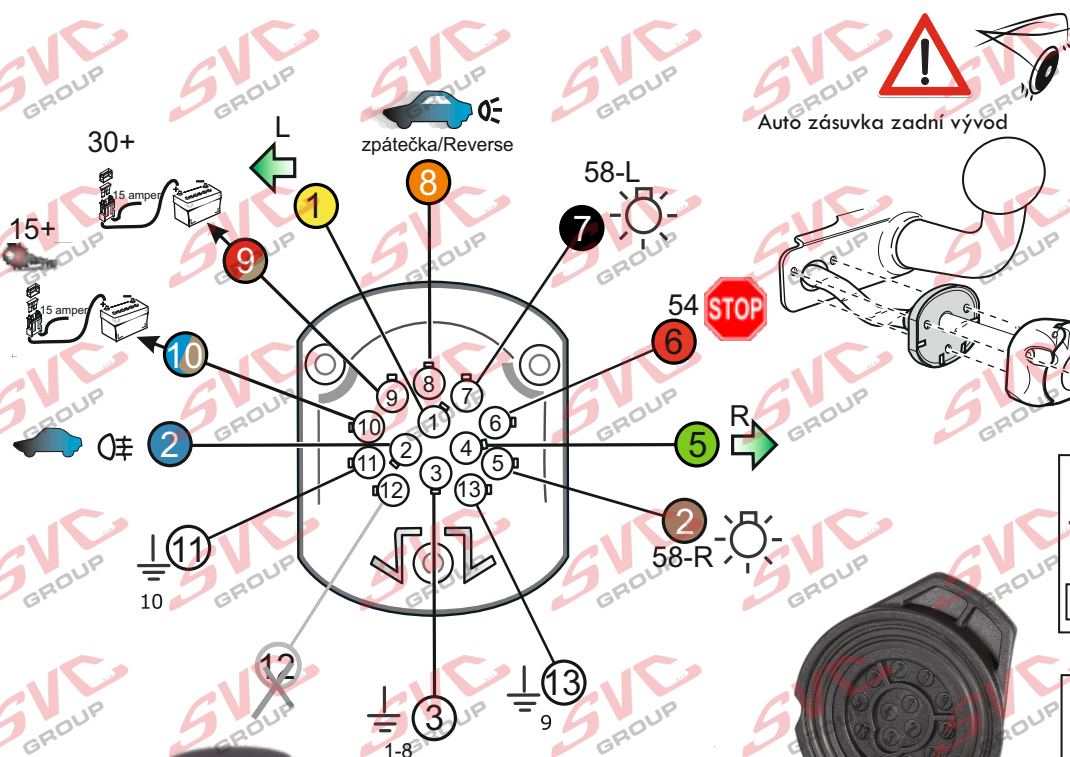

Vysokov 179
547 01 Náchod
Česká republika

+420 603 360 607 +420 491421021 svc@svgroup.cz

Zapojení auto zásuvky pro tažné zařízení SVC GROUP

13 - pinová auto zásuvka

doporučená pro nosiče kol

www.svgroup.cz

Zapojení 13 pinové auto zásuvky

1	L	- Žlutá - Yellow	21 W
2	0E	- Modrá - Blue	2x21 W
3	1-8	- Bílá - White	Ukostření pro pin Earth for contact č. 1-8
4	R	- Zelená - Gren	21 W
5	58-R	- Hnědá - Brown	21 W
6	54 Ø 1mm	- Červená - Red	3x21 W
7	58-L	- Černá - Black	21 W

8	0E Spátečka/Reverz	- Oranžová - Orange	2x21W
9	30+ max 20 amper	- Červeno/Hněd. - Red/Brown	Max 20A
10	15+ max 20 amper Ø 2,5mm	- Modro Hněd. - Blue/Brown	Max 20A
11	10	- Bílá - White	Ukostření pro pin Earth for contact č. 10
		- Šedivá - Grey	Běžně se nepoužívá Not usually used
13	9	- Bílá - White	Ukostření pro pin Earth for contact č. 9

Auto zásuvka zadní vývod

Auto zásuvka SKL boční vývod
zakládání pod nárazník s prodlouženou zárukou

ISO/DIN 11446