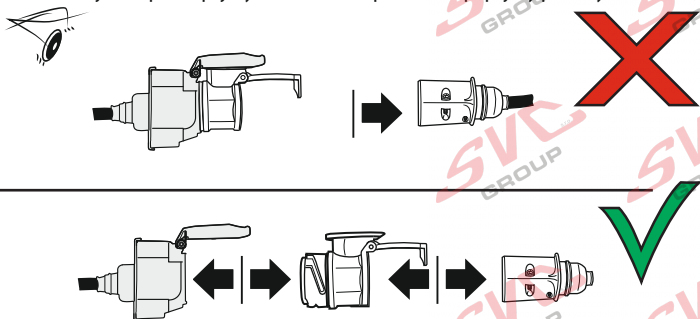

## Redukce Auto zásuvky / Adapter socket

kat.č. E00-001

a přívěsem / používá pro malé nákladní přívěsy do 750 kg a tam kde není vyžadováno zpětné / reverse (bílé) světlo.

Nenechávejte adaptér zapojený v auto zásuvce pokud není připojený přívěsný vozík

Vozidlo funkčních 8 pinů

Adaptér / Redukce

Přívěs funkčních 7 pinů

1	← L	Žlutá - Yellow	21 W
2	↻ Q#	Modrá - Blue	2x21 W
3	⏚ 1-8	Bílá - White	Diagnostický port (with connector 1.1.8)
4	→ R	Zelená - Green	21 W
5	☀ 58-R	Hnědá - Brown	21 W
6	🛑 54	Červená - Red	3x21 W
7	☀ 58-L	Černá - Black	21 W
8	↻ Q#	Oranžová - Orange	2x21 W