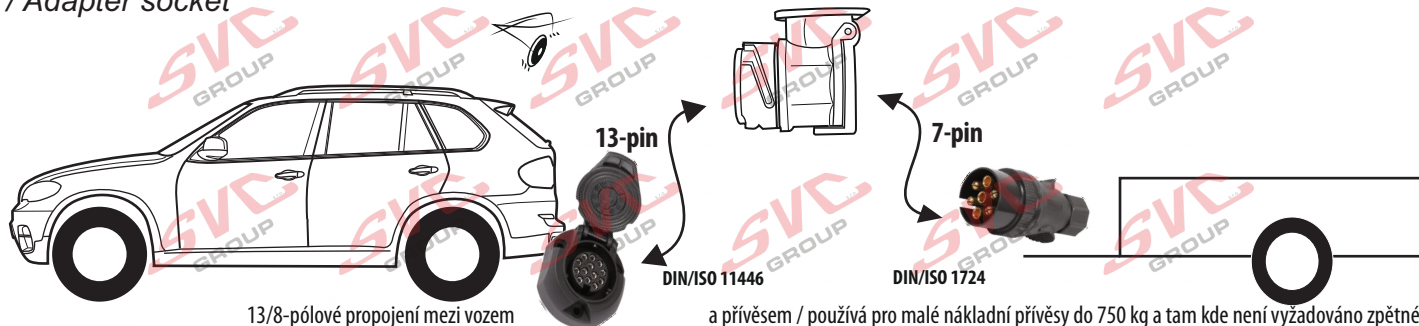

# Redukce pro 13 pinovou auto zásuvku a 7 Pinovou zástrčku přívěsu typ E00-001

## Redukce Auto zásuvky / Adapter socket

kat.č. E00-001

a přívěsem / používá pro malé nákladní přívěsy do 750 kg a tam kde není vyžadováno zpětné / reverse (bílé) světlo.

Nenechávejte adaptér zapojený v auto zásuvce pokud není připojený přívěsný vozík