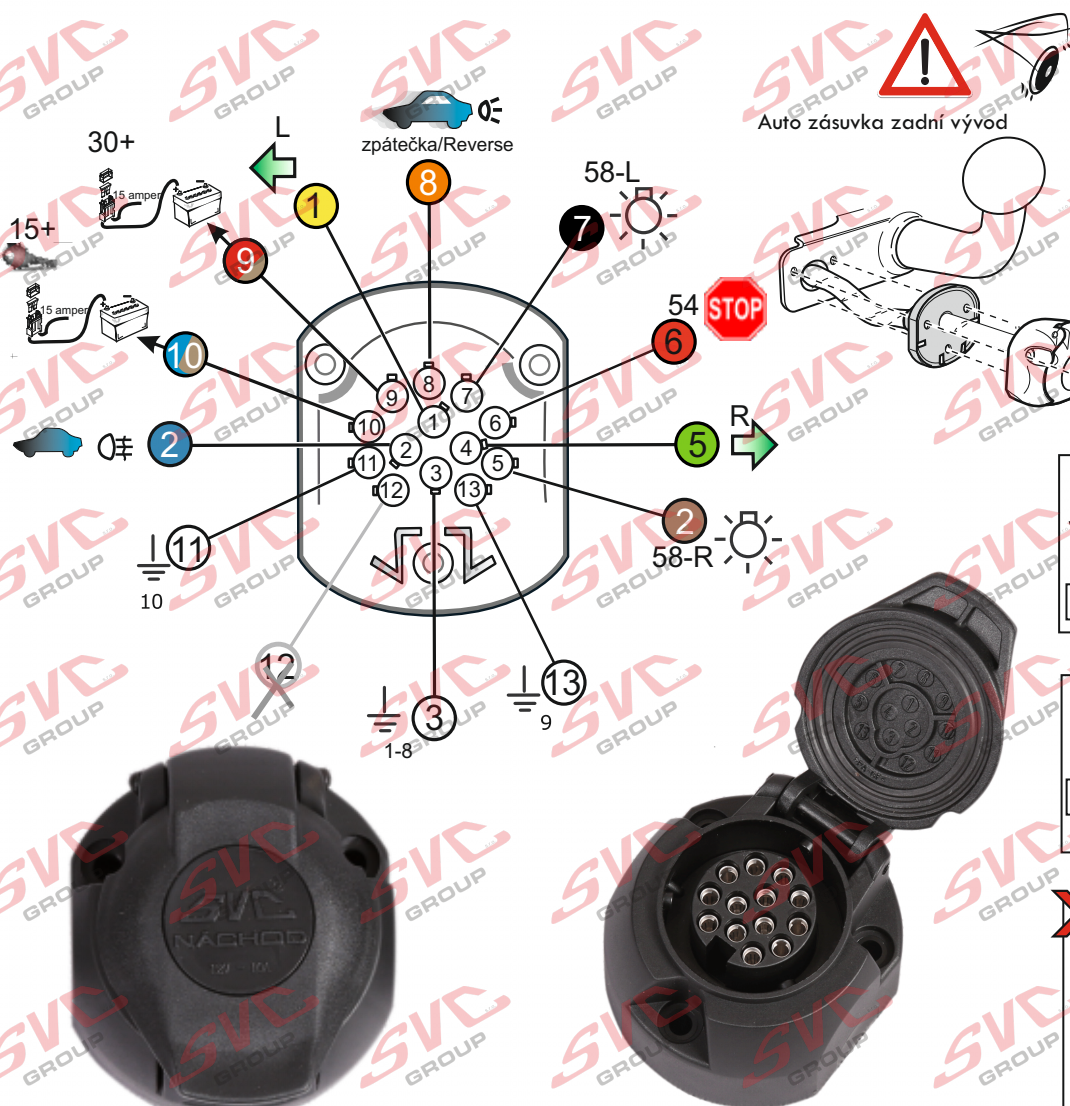

## 13 - pinová auto zásuvka

doporučená pro nosiče kol

[www.svccgroup.cz](http://www.svccgroup.cz)

### Zapojení 13 pinové auto zásuvky

1	L	- Žlutá - Yellow	21 W
2	0☐	- Modrá - Blue	2x21 W
3	1-8	- Bílá - White	Ukostření pro pin Earth for contact č. 1-8
4	R	- Zelená - Green	21 W
5	58-R	- Hnědá - Brown	21 W
6	54 ∅ 1mm	- Červená - Red	3x21 W
7	58-L	- Černá - Black	21 W
8	Spátečka/Reverz	- Oranžová - Orange	2x21W
9	30+ max 20 ampere	- Červeno/Hněd. - Red/Brown	Max 20A
10	15+ max 20 ampere ∅ 2,5mm	- Modro Hněd. - Blue/Brown	Max 20A
11	10	- Bílá - White	Ukostření pro pin Earth for contact č. 10
		- Šedivá - Grey	Běžně se nepoužívá Not usually used
13	9	- Bílá - White	Ukostření pro pin Earth for contact č. 9